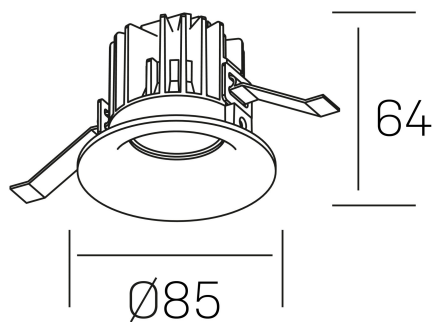

luxo
K50150.01.RF.BK-BK.60.ST.9.27.PC

DETALLES GENERALES

INSTALACIÓN	Recessed with Frame
COLOR EXT-INT	Negro
DIRECCIÓN DE LA LUZ	Fijo
ÁNGULO DEL HAZ DE LUZ	60°
INT-EXT ESTANQUEIDAD	IP32
MATERIAL	Aluminio
RESISTENCIA MECÁNICA	IK05
USO	Interior
GARANTÍA	5 años

DETALLES ELÉCTRICOS

FUENTE DE LUZ	LED
POTENCIA	8W
TEMPERATURA DE COLOR	2700K
FLUJO LUMÍNICO	780 Lm
EFICIENCIA LUMÍNICA	92 Lm/W
DIMABLE	PHASE CUT
DRIVER	Remoto
CLASE DE SEGURIDAD	II
ÍNDICE DE REPRODUCCIÓN CROMÁTICA	CRI>90
TENSIÓN	220-240 V
FREQUENCY	50-60 Hz
CORRIENTE	200 mA
VIDA UTIL	50.000h

DIMENSIONES GENERALES

DIMENSIÓN	Ø 85 mm
AGUJERO DE CORTE	Ø 76 mm
ALTURA	h 65 mm
DIMENSIONES DE EMBALAJE	100 × 100 × 100 mm
PESO NETO	0.23

*Puede haber una reducción máx. del 15% en el dato de los acabados distintos al blanco.