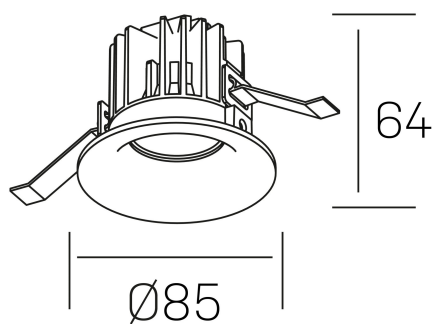

luxo
K50150.01.RF.BK-BK.60.ST.9.27.DA

DETALLES GENERALES

INSTALACIÓN	Recessed with Frame
COLOR EXT-INT	Negro
DIRECCIÓN DE LA LUZ	Fijo
ÁNGULO DEL HAZ DE LUZ	60°
INT-EXT ESTANQUEIDAD	IP32
MATERIAL	Aluminio
RESISTENCIA MECÁNICA	IK05
USO	Interior
GARANTÍA	3 años

DETALLES ELÉCTRICOS

FUENTE DE LUZ	LED
POTENCIA	8W
TEMPERATURA DE COLOR	2700K
FLUJO LUMÍNICO	780 Lm
EFICIENCIA LUMÍNICA	92 Lm/W
DIMABLE	DALI
DRIVER	Remoto
CLASE DE SEGURIDAD	II
ÍNDICE DE REPRODUCCIÓN CROMÁTICA	CRI>90
TENSIÓN	220-240 V
FREQUENCY	50-60 Hz
CORRIENTE	200 mA
VIDA UTIL	35.000h

DIMENSIONES GENERALES

DIMENSIÓN	Ø 85 mm
AGUJERO DE CORTE	Ø 76 mm
ALTURA	h 65 mm
DIMENSIONES DE EMBALAJE	100 × 100 × 100 mm
PESO NETO	0.23

*Puede haber una reducción máx. del 15% en el dato de los acabados distintos al blanco.