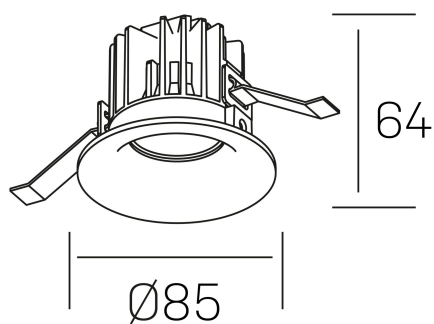

luxo
K50150.01.RF.BK-BK.60.ST.9.27.D1

DETALLES GENERALES

INSTALACIÓN	Recessed with Frame
COLOR EXT-INT	Negro
DIRECCIÓN DE LA LUZ	Fijo
ÁNGULO DEL HAZ DE LUZ	60º
INT-EXT ESTANQUEIDAD	IP32
MATERIAL	Aluminio
RESISTENCIA MECÁNICA	IK05
USO	Interior
GARANTÍA	5 años

DETALLES ELÉCTRICOS

FUENTE DE LUZ	LED
POTENCIA	8W
TEMPERATURA DE COLOR	2700K
FLUJO LUMÍNICO	780 Lm
EFICIENCIA LUMÍNICA	92 Lm/W
DIMABLE	1.10v
DRIVER	Remoto
CLASE DE SEGURIDAD	II
ÍNDICE DE REPRODUCCIÓN CROMÁTICA	CRI>90
TENSIÓN	220-240 V
CORRIENTE	200 mA
VIDA UTIL	50.000h

DIMENSIONES GENERALES

DIMENSIÓN	Ø 85 mm
AGUJERO DE CORTE	Ø 76 mm
ALTURA	h 65 mm
DIMENSIONES DE EMBALAJE	100 × 100 × 100 mm
PESO NETO	0.23

*Puede haber una reducción máx. del 15% en el dato de los acabados distintos al blanco.