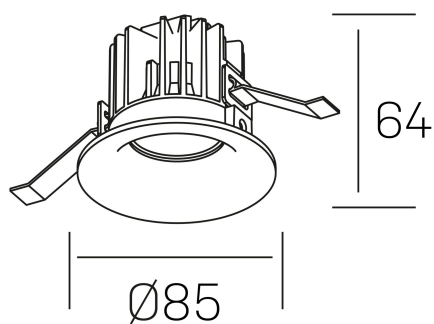

luxo
K50150.01.RF.BK-BK.60.ST.9.27.D1

DETALLES GENERALES

INSTALACIÓN	Recessed with Frame
COLOR EXT-INT	Negro
DIRECCIÓN DE LA LUZ	Fijo
ÁNGULO DEL HAZ DE LUZ	60°
INT-EXT ESTANQUEIDAD	IP32
MATERIAL	Aluminio
RESISTENCIA MECÁNICA	IK05
USO	Interior
GARANTÍA	3 años

DETALLES ELÉCTRICOS

FUENTE DE LUZ	LED
POTENCIA	8W
TEMPERATURA DE COLOR	2700K
FLUJO LUMÍNICO	780 Lm
EFICIENCIA LUMÍNICA	92 Lm/W
DIMABLE	1.10v
DRIVER	Remoto
CLASE DE SEGURIDAD	II
ÍNDICE DE REPRODUCCIÓN CROMÁTICA	CRI>90
TENSIÓN	220-240 V
FREQUENCY	50-60 Hz
CORRIENTE	200 mA
VIDA UTIL	35.000h

DIMENSIONES GENERALES

DIMENSIÓN	Ø 85 mm
AGUJERO DE CORTE	Ø 76 mm
ALTURA	h 65 mm
DIMENSIONES DE EMBALAJE	100 × 100 × 100 mm
PESO NETO	0.23

*Puede haber una reducción máx. del 15% en el dato de los acabados distintos al blanco.