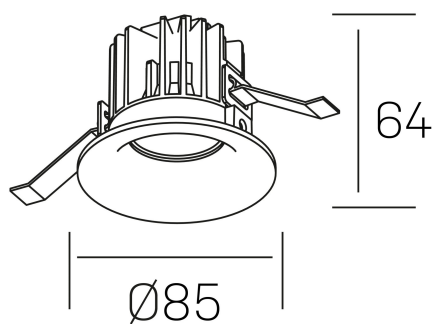

luxo
K50150.01.RF.BK-BK.38.ST.9.40.D1

DETALLES GENERALES

INSTALACIÓN	Recessed with Frame
COLOR EXT-INT	Negro
DIRECCIÓN DE LA LUZ	Fijo
ÁNGULO DEL HAZ DE LUZ	38°
INT-EXT ESTANQUEIDAD	IP32
MATERIAL	Aluminio
RESISTENCIA MECÁNICA	IK05
USO	Interior
GARANTÍA	3 años

DETALLES ELÉCTRICOS

FUENTE DE LUZ	LED
POTENCIA	8W
TEMPERATURA DE COLOR	4000K
FLUJO LUMÍNICO	860 Lm
EFICIENCIA LUMÍNICA	100 Lm/W
DIMABLE	1.10v
DRIVER	Remoto
CLASE DE SEGURIDAD	II
ÍNDICE DE REPRODUCCIÓN CROMÁTICA	CRI>90
TENSIÓN	220-240 V
FREQUENCY	50-60 Hz
CORRIENTE	200 mA
VIDA UTIL	35.000h

DIMENSIONES GENERALES

DIMENSIÓN	Ø 85 mm
AGUJERO DE CORTE	Ø 76 mm
ALTURA	h 65 mm
DIMENSIONES DE EMBALAJE	100 × 100 × 100 mm
PESO NETO	0.23

*Puede haber una reducción máx. del 15% en el dato de los acabados distintos al blanco.