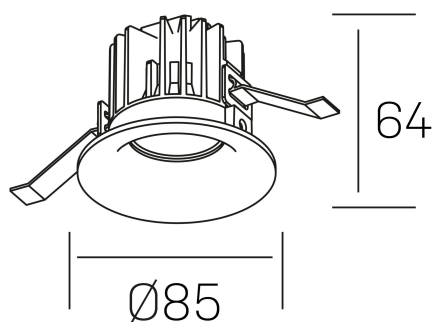

**luxo**  
K50150.01.RF.BK-BK.38.ST.9.40

#### DETALLES GENERALES

INSTALACIÓN	Recessed with Frame
COLOR EXT-INT	Negro
DIRECCIÓN DE LA LUZ	Fijo
ÁNGULO DEL HAZ DE LUZ	38º
INT-EXT ESTANQUEIDAD	IP32
MATERIAL	Aluminio
RESISTENCIA MECÁNICA	IK05
USO	Interior
GARANTÍA	5 años

#### DETALLES ELÉCTRICOS

FUENTE DE LUZ	LED
POTENCIA	8W
TEMPERATURA DE COLOR	4000K
FLUJO LUMÍNICO	860 Lm
EFICIENCIA LUMÍNICA	100 Lm/W
DIMABLE	Sin regulación
DRIVER	Remoto
CLASE DE SEGURIDAD	II
ÍNDICE DE REPRODUCCIÓN CROMÁTICA	CRI>90
TENSIÓN	220-240 V
CORRIENTE	200 mA
VIDA UTIL	50.000h

#### DIMENSIONES GENERALES

DIMENSIÓN	Ø 85 mm
AGUJERO DE CORTE	Ø 76 mm
ALTURA	h 65 mm
DIMENSIONES DE EMBALAJE	100 × 100 × 100 mm
PESO NETO	0.23

\*Puede haber una reducción máx. del 15% en el dato de los acabados distintos al blanco.