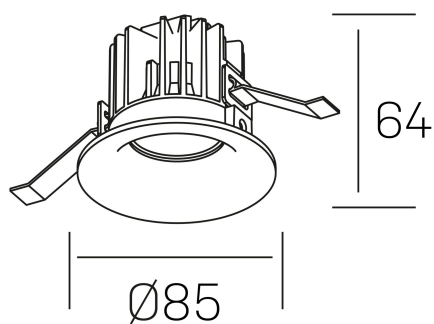

luxo
K50150.01.RF.BK-BK.38.ST.9.30

DETALLES GENERALES

| | |
|-----------------------|---------------------|
| INSTALACIÓN | Recessed with Frame |
| COLOR EXT-INT | Negro |
| DIRECCIÓN DE LA LUZ | Fijo |
| ÁNGULO DEL HAZ DE LUZ | 38° |
| INT-EXT ESTANQUEIDAD | IP32 |
| MATERIAL | Aluminio |
| RESISTENCIA MECÁNICA | IK05 |
| USO | Interior |
| GARANTÍA | 5 años |

DETALLES ELÉCTRICOS

| | |
|----------------------------------|----------------|
| FUENTE DE LUZ | LED |
| POTENCIA | 8W |
| TEMPERATURA DE COLOR | 3000K |
| FLUJO LUMÍNICO | 800 Lm |
| EFICIENCIA LUMÍNICA | 95 Lm/W |
| DIMABLE | Sin regulación |
| DRIVER | Remoto |
| CLASE DE SEGURIDAD | II |
| ÍNDICE DE REPRODUCCIÓN CROMÁTICA | CRI>90 |
| TENSIÓN | 220-240 V |
| FREQUENCY | 50-60 Hz |
| CORRIENTE | 200 mA |
| VIDA UTIL | 50.000h |

DIMENSIONES GENERALES

| | |
|-------------------------|--------------------|
| DIMENSIÓN | Ø 85 mm |
| AGUJERO DE CORTE | Ø 76 mm |
| ALTURA | h 65 mm |
| DIMENSIONES DE EMBALAJE | 100 × 100 × 100 mm |
| PESO NETO | 0.23 |