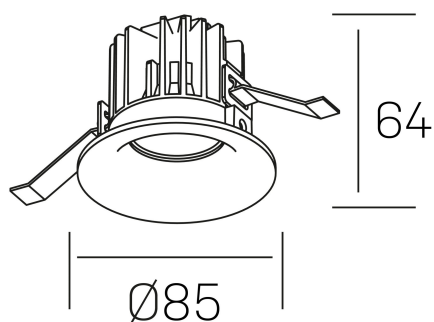

luxo
K50150.01.RF.BK-BK.38.ST.9.27.DA

DETALLES GENERALES

INSTALACIÓN	Recessed with Frame
COLOR EXT-INT	Negro
DIRECCIÓN DE LA LUZ	Fijo
ÁNGULO DEL HAZ DE LUZ	38°
INT-EXT ESTANQUEIDAD	IP32
MATERIAL	Aluminio
RESISTENCIA MECÁNICA	IK05
USO	Interior
GARANTÍA	5 años

DETALLES ELÉCTRICOS

FUENTE DE LUZ	LED
POTENCIA	8W
TEMPERATURA DE COLOR	2700K
FLUJO LUMÍNICO	780 Lm
EFICIENCIA LUMÍNICA	92 Lm/W
DIMABLE	DALI
DRIVER	Remoto
CLASE DE SEGURIDAD	II
ÍNDICE DE REPRODUCCIÓN CROMÁTICA	CRI>90
TENSIÓN	220-240 V
FREQUENCY	50-60 Hz
CORRIENTE	200 mA
VIDA UTIL	50.000h

DIMENSIONES GENERALES

DIMENSIÓN	Ø 85 mm
AGUJERO DE CORTE	Ø 76 mm
ALTURA	h 65 mm
DIMENSIONES DE EMBALAJE	100 × 100 × 100 mm
PESO NETO	0.23

*Puede haber una reducción máx. del 15% en el dato de los acabados distintos al blanco.