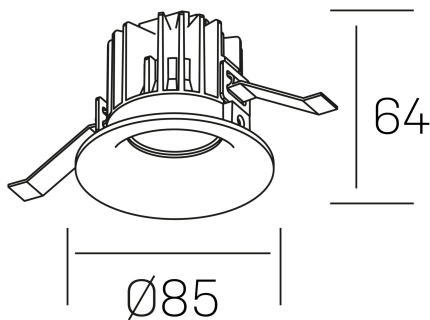

luxo
K50150.01.RF.BK-BK.25.ST.9.40.PU

DETALLES GENERALES

INSTALACIÓN	Recessed with Frame
COLOR EXT-INT	Negro
DIRECCIÓN DE LA LUZ	Fijo
ÁNGULO DEL HAZ DE LUZ	25°
INT-EXT ESTANQUEIDAD	IP32
MATERIAL	Aluminio
RESISTENCIA MECÁNICA	IK05
USO	Interior
GARANTÍA	5 años

DETALLES ELÉCTRICOS

FUENTE DE LUZ	LED
POTENCIA	8W
TEMPERATURA DE COLOR	4000K
FLUJO LUMÍNICO	860 Lm
EFICIENCIA LUMÍNICA	100 Lm/W
DIMABLE	PUSH
DRIVER	Remoto
CLASE DE SEGURIDAD	II
ÍNDICE DE REPRODUCCIÓN CROMÁTICA	CRI>90
TENSIÓN	220-240 V
FREQUENCY	50-60 Hz
CORRIENTE	200 mA
VIDA UTIL	50.000h

DIMENSIONES GENERALES

DIMENSIÓN	Ø 85 mm
AGUJERO DE CORTE	Ø 76 mm
ALTURA	h 65 mm
DIMENSIONES DE EMBALAJE	100 × 100 × 100 mm
PESO NETO	0.23

*Puede haber una reducción máx. del 15% en el dato de los acabados distintos al blanco.