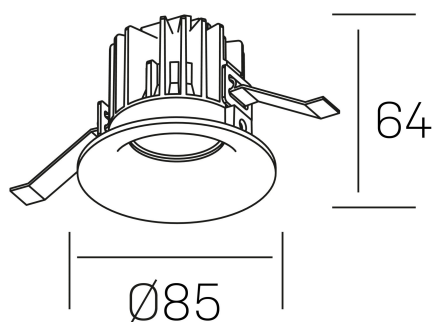

**luxo**  
K50150.01.RF.BK-BK.25.ST.9.40.D1

#### DETALLES GENERALES

|                       |                     |
|-----------------------|---------------------|
| INSTALACIÓN           | Recessed with Frame |
| COLOR EXT-INT         | Negro               |
| DIRECCIÓN DE LA LUZ   | Fijo                |
| ÁNGULO DEL HAZ DE LUZ | 25°                 |
| INT-EXT ESTANQUEIDAD  | IP32                |
| MATERIAL              | Aluminio            |
| RESISTENCIA MECÁNICA  | IK05                |
| USO                   | Interior            |
| GARANTÍA              | 5 años              |

#### DIMENSIONES GENERALES

|                         |                    |
|-------------------------|--------------------|
| DIMENSIÓN               | Ø 85 mm            |
| AGUJERO DE CORTE        | Ø 76 mm            |
| ALTURA                  | h 65 mm            |
| DIMENSIONES DE EMBALAJE | 100 × 100 × 100 mm |
| PESO NETO               | 0.23               |