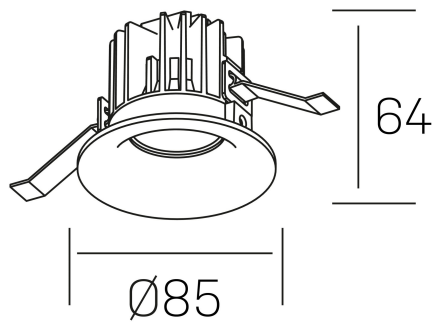

luxo
K50150.01.RF.BK-BK.25.ST.9.40.D1

DETALLES GENERALES

INSTALACIÓN	Recessed with Frame
COLOR EXT-INT	Negro
DIRECCIÓN DE LA LUZ	Fijo
ÁNGULO DEL HAZ DE LUZ	25°
INT-EXT ESTANQUEIDAD	IP32
MATERIAL	Aluminio
RESISTENCIA MECÁNICA	IK05
USO	Interior
GARANTÍA	3 años

DETALLES ELÉCTRICOS

FUENTE DE LUZ	LED
POTENCIA	8W
TEMPERATURA DE COLOR	4000K
FLUJO LUMÍNICO	860 Lm
EFICIENCIA LUMÍNICA	100 Lm/W
DIMABLE	1.10v
DRIVER	Remoto
CLASE DE SEGURIDAD	II
ÍNDICE DE REPRODUCCIÓN CROMÁTICA	CRI>90
TENSIÓN	220-240 V
FREQUENCY	50-60 Hz
CORRIENTE	200 mA
VIDA UTIL	35.000h

DIMENSIONES GENERALES

DIMENSIÓN	Ø 85 mm
AGUJERO DE CORTE	Ø 76 mm
ALTURA	h 65 mm
DIMENSIONES DE EMBALAJE	100 × 100 × 100 mm
PESO NETO	0.23

*Puede haber una reducción máx. del 15% en el dato de los acabados distintos al blanco.