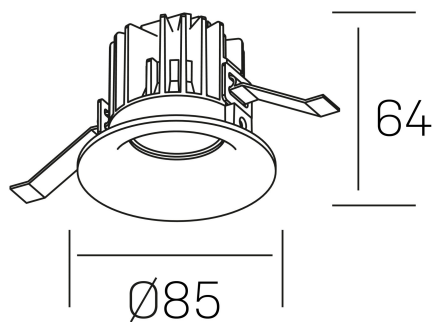

luxo
K50150.01.RF.BK-BK.25.ST.9.30.PU

DETALLES GENERALES

INSTALACIÓN	Recessed with Frame
COLOR EXT-INT	Negro
DIRECCIÓN DE LA LUZ	Fijo
ÁNGULO DEL HAZ DE LUZ	25º
INT-EXT ESTANQUEIDAD	IP32
MATERIAL	Aluminio
RESISTENCIA MECÁNICA	IK05
USO	Interior
GARANTÍA	5 años

DETALLES ELÉCTRICOS

FUENTE DE LUZ	LED
POTENCIA	8W
TEMPERATURA DE COLOR	3000K
FLUJO LUMÍNICO	800 Lm
EFICIENCIA LUMÍNICA	95 Lm/W
DIMABLE	PUSH
DRIVER	Remoto
CLASE DE SEGURIDAD	II
ÍNDICE DE REPRODUCCIÓN CROMÁTICA	CRI>90
TENSIÓN	220-240 V
CORRIENTE	200 mA
VIDA UTIL	50.000h

DIMENSIONES GENERALES

DIMENSIÓN	Ø 85 mm
AGUJERO DE CORTE	Ø 76 mm
ALTURA	h 65 mm
DIMENSIONES DE EMBALAJE	100 × 100 × 100 mm
PESO NETO	0.23

*Puede haber una reducción máx. del 15% en el dato de los acabados distintos al blanco.