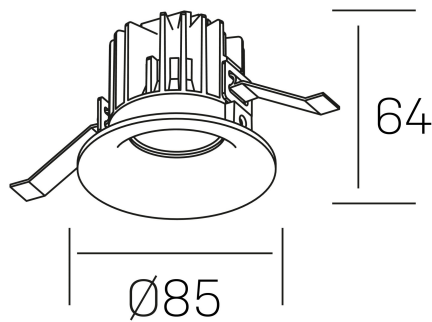

luxo
K50150.01.RF.BK-BK.25.ST.9.30.PU

DETALLES GENERALES

INSTALACIÓN	Recessed with Frame
COLOR EXT-INT	Negro
DIRECCIÓN DE LA LUZ	Fijo
ÁNGULO DEL HAZ DE LUZ	25°
INT-EXT ESTANQUEIDAD	IP32
MATERIAL	Aluminio
RESISTENCIA MECÁNICA	IK05
USO	Interior
GARANTÍA	5 años

DETALLES ELÉCTRICOS

FUENTE DE LUZ	LED
POTENCIA	8W
TEMPERATURA DE COLOR	3000K
FLUJO LUMÍNICO	800 Lm
EFICIENCIA LUMÍNICA	95 Lm/W
DIMABLE	PUSH
DRIVER	Remoto
CLASE DE SEGURIDAD	II
ÍNDICE DE REPRODUCCIÓN CROMÁTICA	CRI>90
TENSIÓN	220-240 V
FREQUENCY	50-60 Hz
CORRIENTE	200 mA
VIDA UTIL	50.000h

DIMENSIONES GENERALES

DIMENSIÓN	Ø 85 mm
AGUJERO DE CORTE	Ø 76 mm
ALTURA	h 65 mm
DIMENSIONES DE EMBALAJE	100 × 100 × 100 mm
PESO NETO	0.23

*Puede haber una reducción máx. del 15% en el dato de los acabados distintos al blanco.