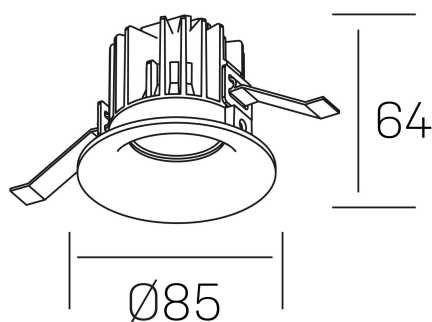

luxo
K50150.01.RF.BK-BK.25.ST.9.30.D1

DETALLES GENERALES

INSTALACIÓN	Recessed with Frame
COLOR EXT-INT	Negro
DIRECCIÓN DE LA LUZ	Fijo
ÁNGULO DEL HAZ DE LUZ	25°
INT-EXT ESTANQUEIDAD	IP32
MATERIAL	Aluminio
RESISTENCIA MECÁNICA	IK05
USO	Interior
GARANTÍA	3 años

DETALLES ELÉCTRICOS

FUENTE DE LUZ	LED
POTENCIA	8W
TEMPERATURA DE COLOR	3000K
FLUJO LUMÍNICO	800 Lm
EFICIENCIA LUMÍNICA	95 Lm/W
DIMABLE	1.10v
DRIVER	Remoto
CLASE DE SEGURIDAD	II
ÍNDICE DE REPRODUCCIÓN CROMÁTICA	CRI>90
TENSIÓN	220-240 V
FREQUENCY	50-60 Hz
CORRIENTE	200 mA
VIDA UTIL	35.000h

DIMENSIONES GENERALES

DIMENSIÓN	Ø 85 mm
AGUJERO DE CORTE	Ø 76 mm
ALTURA	h 65 mm
DIMENSIONES DE EMBALAJE	100 × 100 × 100 mm
PESO NETO	0.23

*Puede haber una reducción máx. del 15% en el dato de los acabados distintos al blanco.