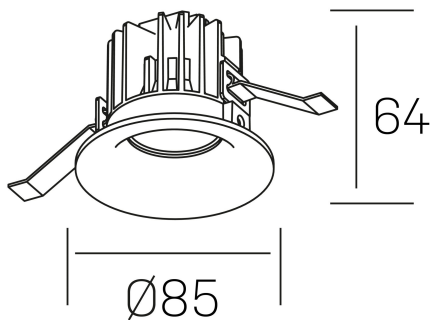

luxo
K50150.01.RF.BK-BK.25.ST.9.27.PC

DETALLES GENERALES

INSTALACIÓN	Recessed with Frame
COLOR EXT-INT	Negro
DIRECCIÓN DE LA LUZ	Fijo
ÁNGULO DEL HAZ DE LUZ	25°
INT-EXT ESTANQUEIDAD	IP32
MATERIAL	Aluminio
RESISTENCIA MECÁNICA	IK05
USO	Interior
GARANTÍA	3 años

DETALLES ELÉCTRICOS

FUENTE DE LUZ	LED
POTENCIA	8W
TEMPERATURA DE COLOR	2700K
FLUJO LUMÍNICO	780 Lm
EFICIENCIA LUMÍNICA	92 Lm/W
DIMABLE	PHASE CUT
DRIVER	Remoto
CLASE DE SEGURIDAD	II
ÍNDICE DE REPRODUCCIÓN CROMÁTICA	CRI>90
TENSIÓN	220-240 V
FREQUENCY	50-60 Hz
CORRIENTE	200 mA
VIDA UTIL	35.000h

DIMENSIONES GENERALES

DIMENSIÓN	Ø 85 mm
AGUJERO DE CORTE	Ø 76 mm
ALTURA	h 65 mm
DIMENSIONES DE EMBALAJE	100 × 100 × 100 mm
PESO NETO	0.23

*Puede haber una reducción máx. del 15% en el dato de los acabados distintos al blanco.