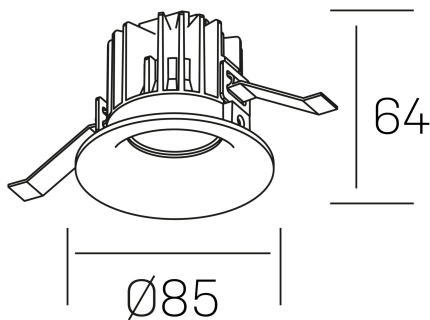

luxo
K50150.01.RF.BK-BK.25.ST.9.27.PC

DETALLES GENERALES

INSTALACIÓN	Recessed with Frame
COLOR EXT-INT	Negro
DIRECCIÓN DE LA LUZ	Fijo
ÁNGULO DEL HAZ DE LUZ	25º
INT-EXT ESTANQUEIDAD	IP32
MATERIAL	Aluminio
RESISTENCIA MECÁNICA	IK05
USO	Interior
GARANTÍA	5 años

DETALLES ELÉCTRICOS

FUENTE DE LUZ	LED
POTENCIA	8W
TEMPERATURA DE COLOR	2700K
FLUJO LUMÍNICO	780 Lm
EFICIENCIA LUMÍNICA	92 Lm/W
DIMABLE	PHASE CUT
DRIVER	Remoto
CLASE DE SEGURIDAD	II
ÍNDICE DE REPRODUCCIÓN CROMÁTICA	CRI>90
TENSIÓN	220-240 V
CORRIENTE	200 mA
VIDA UTIL	50.000h

DIMENSIONES GENERALES

DIMENSIÓN	Ø 85 mm
AGUJERO DE CORTE	Ø 76 mm
ALTURA	h 65 mm
DIMENSIONES DE EMBALAJE	100 × 100 × 100 mm
PESO NETO	0.23

*Puede haber una reducción máx. del 15% en el dato de los acabados distintos al blanco.