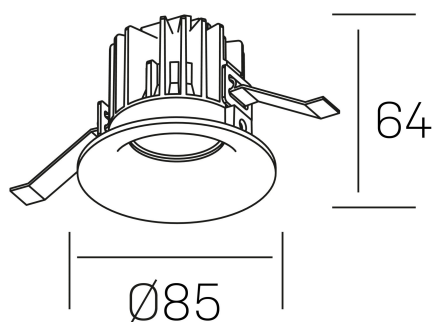

luxo
K50150.01.RF.BK-BK.25.ST.9.27.D1

DETALLES GENERALES

INSTALACIÓN	Recessed with Frame
COLOR EXT-INT	Negro
DIRECCIÓN DE LA LUZ	Fijo
ÁNGULO DEL HAZ DE LUZ	25º
INT-EXT ESTANQUEIDAD	IP32
MATERIAL	Aluminio
RESISTENCIA MECÁNICA	IK05
USO	Interior
GARANTÍA	5 años

DETALLES ELÉCTRICOS

FUENTE DE LUZ	LED
POTENCIA	8W
TEMPERATURA DE COLOR	2700K
FLUJO LUMÍNICO	780 Lm
EFICIENCIA LUMÍNICA	92 Lm/W
DIMABLE	1.10v
DRIVER	Remoto
CLASE DE SEGURIDAD	II
ÍNDICE DE REPRODUCCIÓN CROMÁTICA	CRI>90
TENSIÓN	220-240 V
CORRIENTE	200 mA
VIDA UTIL	50.000h

DIMENSIONES GENERALES

DIMENSIÓN	Ø 85 mm
AGUJERO DE CORTE	Ø 76 mm
ALTURA	h 65 mm
DIMENSIONES DE EMBALAJE	100 × 100 × 100 mm
PESO NETO	0.23

*Puede haber una reducción máx. del 15% en el dato de los acabados distintos al blanco.