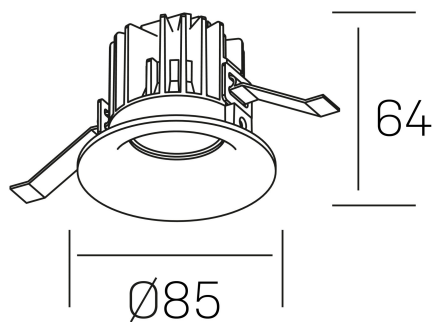

luxo
K50150.01.RF.BK-BK.15.ST.9.40.PU

DETALLES GENERALES

INSTALACIÓN	Recessed with Frame
COLOR EXT-INT	Negro
DIRECCIÓN DE LA LUZ	Fijo
ÁNGULO DEL HAZ DE LUZ	15°
INT-EXT ESTANQUEIDAD	IP32
MATERIAL	Aluminio
RESISTENCIA MECÁNICA	IK05
USO	Interior
GARANTÍA	3 años

DETALLES ELÉCTRICOS

FUENTE DE LUZ	LED
POTENCIA	8W
TEMPERATURA DE COLOR	4000K
FLUJO LUMÍNICO	860 Lm
EFICIENCIA LUMÍNICA	100 Lm/W
DIMABLE	PUSH
DRIVER	Remoto
CLASE DE SEGURIDAD	II
ÍNDICE DE REPRODUCCIÓN CROMÁTICA	CRI>90
TENSIÓN	220-240 V
FREQUENCY	50-60 Hz
CORRIENTE	200 mA
VIDA UTIL	35.000h

DIMENSIONES GENERALES

DIMENSIÓN	Ø 85 mm
AGUJERO DE CORTE	Ø 76 mm
ALTURA	h 65 mm
DIMENSIONES DE EMBALAJE	100 × 100 × 100 mm
PESO NETO	0.23

*Puede haber una reducción máx. del 15% en el dato de los acabados distintos al blanco.