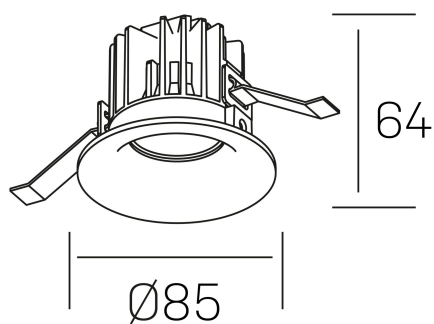

luxo
K50150.01.RF.BK-BK.15.ST.9.40.PU

DETALLES GENERALES

INSTALACIÓN	Recessed with Frame
COLOR EXT-INT	Negro
DIRECCIÓN DE LA LUZ	Fijo
ÁNGULO DEL HAZ DE LUZ	15º
INT-EXT ESTANQUEIDAD	IP32
MATERIAL	Aluminio
RESISTENCIA MECÁNICA	IK05
USO	Interior
GARANTÍA	5 años

DETALLES ELÉCTRICOS

FUENTE DE LUZ	LED
POTENCIA	8W
TEMPERATURA DE COLOR	4000K
FLUJO LUMÍNICO	860 Lm
EFICIENCIA LUMÍNICA	100 Lm/W
DIMABLE	PUSH
DRIVER	Remoto
CLASE DE SEGURIDAD	II
ÍNDICE DE REPRODUCCIÓN CROMÁTICA	CRI>90
TENSIÓN	220-240 V
CORRIENTE	200 mA
VIDA UTIL	50.000h

DIMENSIONES GENERALES

DIMENSIÓN	Ø 85 mm
AGUJERO DE CORTE	Ø 76 mm
ALTURA	h 65 mm
DIMENSIONES DE EMBALAJE	100 × 100 × 100 mm
PESO NETO	0.23

*Puede haber una reducción máx. del 15% en el dato de los acabados distintos al blanco.