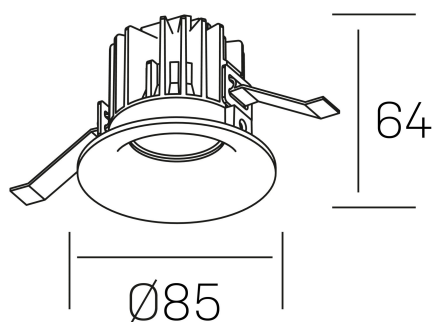

luxo
K50150.01.RF.BK-BK.15.ST.9.40.D1

DETALLES GENERALES

INSTALACIÓN	Recessed with Frame
COLOR EXT-INT	Negro
DIRECCIÓN DE LA LUZ	Fijo
ÁNGULO DEL HAZ DE LUZ	15º
INT-EXT ESTANQUEIDAD	IP32
MATERIAL	Aluminio
RESISTENCIA MECÁNICA	IK05
USO	Interior
GARANTÍA	5 años

DETALLES ELÉCTRICOS

FUENTE DE LUZ	LED
POTENCIA	8W
TEMPERATURA DE COLOR	4000K
FLUJO LUMÍNICO	860 Lm
EFICIENCIA LUMÍNICA	100 Lm/W
DIMABLE	1.10v
DRIVER	Remoto
CLASE DE SEGURIDAD	II
ÍNDICE DE REPRODUCCIÓN CROMÁTICA	CRI>90
TENSIÓN	220-240 V
CORRIENTE	200 mA
VIDA UTIL	50.000h

DIMENSIONES GENERALES

DIMENSIÓN	Ø 85 mm
AGUJERO DE CORTE	Ø 76 mm
ALTURA	h 65 mm
DIMENSIONES DE EMBALAJE	100 × 100 × 100 mm
PESO NETO	0.23

*Puede haber una reducción máx. del 15% en el dato de los acabados distintos al blanco.