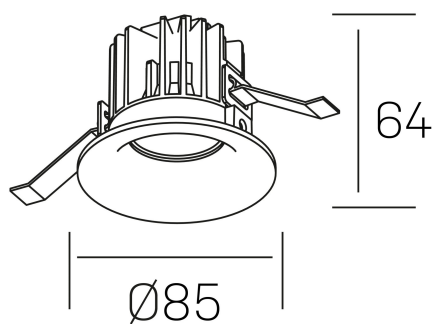

luxo
K50150.01.RF.BK-BK.15.ST.9.40

DETALLES GENERALES

INSTALACIÓN	Recessed with Frame
COLOR EXT-INT	Negro
DIRECCIÓN DE LA LUZ	Fijo
ÁNGULO DEL HAZ DE LUZ	15°
INT-EXT ESTANQUEIDAD	IP32
MATERIAL	Aluminio
RESISTENCIA MECÁNICA	IK05
USO	Interior
GARANTÍA	3 años

DETALLES ELÉCTRICOS

FUENTE DE LUZ	LED
POTENCIA	8W
TEMPERATURA DE COLOR	4000K
FLUJO LUMÍNICO	860 Lm
EFICIENCIA LUMÍNICA	100 Lm/W
DIMABLE	Sin regulación
DRIVER	Remoto
CLASE DE SEGURIDAD	II
ÍNDICE DE REPRODUCCIÓN CROMÁTICA	CRI>90
TENSIÓN	220-240 V
FREQUENCY	50-60 Hz
CORRIENTE	200 mA
VIDA UTIL	35.000h

DIMENSIONES GENERALES

DIMENSIÓN	Ø 85 mm
AGUJERO DE CORTE	Ø 76 mm
ALTURA	h 65 mm
DIMENSIONES DE EMBALAJE	100 × 100 × 100 mm
PESO NETO	0.23

*Puede haber una reducción máx. del 15% en el dato de los acabados distintos al blanco.