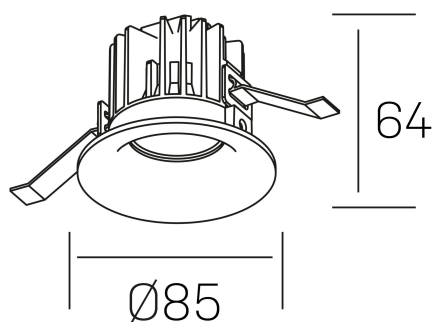

luxo
K50150.01.RF.BK-BK.15.ST.9.30.PC

DETALLES GENERALES

INSTALACIÓN	Recessed with Frame
COLOR EXT-INT	Negro
DIRECCIÓN DE LA LUZ	Fijo
ÁNGULO DEL HAZ DE LUZ	15º
INT-EXT ESTANQUEIDAD	IP32
MATERIAL	Aluminio
RESISTENCIA MECÁNICA	IK05
USO	Interior
GARANTÍA	5 años

DETALLES ELÉCTRICOS

FUENTE DE LUZ	LED
POTENCIA	8W
TEMPERATURA DE COLOR	3000K
FLUJO LUMÍNICO	800 Lm
EFICIENCIA LUMÍNICA	95 Lm/W
DIMABLE	PHASE CUT
DRIVER	Remoto
CLASE DE SEGURIDAD	II
ÍNDICE DE REPRODUCCIÓN CROMÁTICA	CRI>90
TENSIÓN	220-240 V
CORRIENTE	200 mA
VIDA UTIL	50.000h

DIMENSIONES GENERALES

DIMENSIÓN	Ø 85 mm
AGUJERO DE CORTE	Ø 76 mm
ALTURA	h 65 mm
DIMENSIONES DE EMBALAJE	100 × 100 × 100 mm
PESO NETO	0.23

*Puede haber una reducción máx. del 15% en el dato de los acabados distintos al blanco.