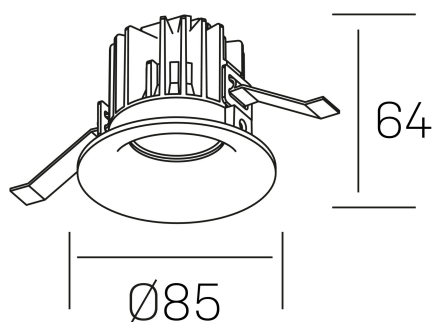

luxo
K50150.01.RF.BK-BK.15.ST.9.30.D1

DETALLES GENERALES

INSTALACIÓN	Recessed with Frame
COLOR EXT-INT	Negro
DIRECCIÓN DE LA LUZ	Fijo
ÁNGULO DEL HAZ DE LUZ	15º
INT-EXT ESTANQUEIDAD	IP32
MATERIAL	Aluminio
RESISTENCIA MECÁNICA	IK05
USO	Interior
GARANTÍA	5 años

DETALLES ELÉCTRICOS

FUENTE DE LUZ	LED
POTENCIA	8W
TEMPERATURA DE COLOR	3000K
FLUJO LUMÍNICO	800 Lm
EFICIENCIA LUMÍNICA	95 Lm/W
DIMABLE	1.10v
DRIVER	Remoto
CLASE DE SEGURIDAD	II
ÍNDICE DE REPRODUCCIÓN CROMÁTICA	CRI>90
TENSIÓN	220-240 V
CORRIENTE	200 mA
VIDA UTIL	50.000h

DIMENSIONES GENERALES

DIMENSIÓN	Ø 85 mm
AGUJERO DE CORTE	Ø 76 mm
ALTURA	h 65 mm
DIMENSIONES DE EMBALAJE	100 × 100 × 100 mm
PESO NETO	0.23

*Puede haber una reducción máx. del 15% en el dato de los acabados distintos al blanco.