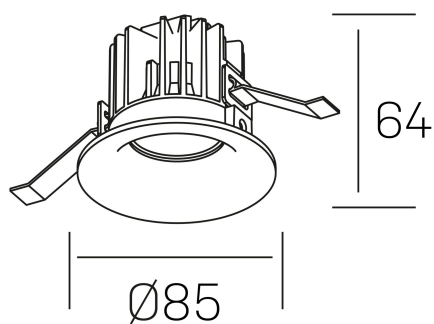

luxo
K50150.01.RF.BK-BK.15.ST.9.30

DETALLES GENERALES

INSTALACIÓN	Recessed with Frame
COLOR EXT-INT	Negro
DIRECCIÓN DE LA LUZ	Fijo
ÁNGULO DEL HAZ DE LUZ	15°
INT-EXT ESTANQUEIDAD	IP32
MATERIAL	Aluminio
RESISTENCIA MECÁNICA	IK05
USO	Interior
GARANTÍA	5 años

DETALLES ELÉCTRICOS

FUENTE DE LUZ	LED
POTENCIA	8W
TEMPERATURA DE COLOR	3000K
FLUJO LUMÍNICO	800 Lm
EFICIENCIA LUMÍNICA	95 Lm/W
DIMABLE	Sin regulación
DRIVER	Remoto
CLASE DE SEGURIDAD	II
ÍNDICE DE REPRODUCCIÓN CROMÁTICA	CRI>90
TENSIÓN	220-240 V
FREQUENCY	50-60 Hz
CORRIENTE	200 mA
VIDA UTIL	50.000h

DIMENSIONES GENERALES

DIMENSIÓN	Ø 85 mm
AGUJERO DE CORTE	Ø 76 mm
ALTURA	h 65 mm
DIMENSIONES DE EMBALAJE	100 × 100 × 100 mm
PESO NETO	0.23

*Puede haber una reducción máx. del 15% en el dato de los acabados distintos al blanco.