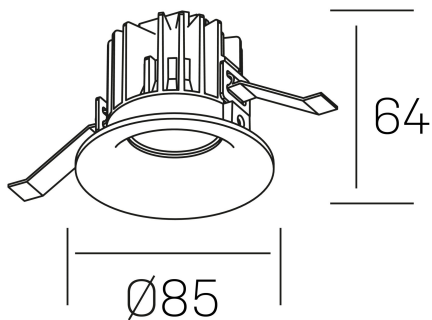

luxo
K50150.01.RF.BK-BK.15.ST.9.27.PU

DETALLES GENERALES

INSTALACIÓN	Recessed with Frame
COLOR EXT-INT	Negro
DIRECCIÓN DE LA LUZ	Fijo
ÁNGULO DEL HAZ DE LUZ	15°
INT-EXT ESTANQUEIDAD	IP32
MATERIAL	Aluminio
RESISTENCIA MECÁNICA	IK05
USO	Interior
GARANTÍA	5 años

DETALLES ELÉCTRICOS

FUENTE DE LUZ	LED
POTENCIA	8W
TEMPERATURA DE COLOR	2700K
FLUJO LUMÍNICO	780 Lm
EFICIENCIA LUMÍNICA	92 Lm/W
DIMABLE	PUSH
DRIVER	Remoto
CLASE DE SEGURIDAD	II
ÍNDICE DE REPRODUCCIÓN CROMÁTICA	CRI>90
TENSIÓN	220-240 V
FREQUENCY	50-60 Hz
CORRIENTE	200 mA
VIDA UTIL	50.000h

DIMENSIONES GENERALES

DIMENSIÓN	Ø 85 mm
AGUJERO DE CORTE	Ø 76 mm
ALTURA	h 65 mm
DIMENSIONES DE EMBALAJE	100 × 100 × 100 mm
PESO NETO	0.23

*Puede haber una reducción máx. del 15% en el dato de los acabados distintos al blanco.