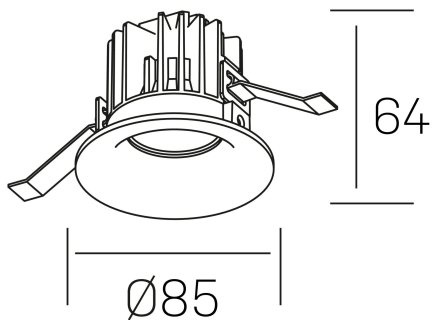

luxo
K50150.01.RF.BK-BK.15.ST.9.27.PU

DETALLES GENERALES

INSTALACIÓN	Recessed with Frame
COLOR EXT-INT	Negro
DIRECCIÓN DE LA LUZ	Fijo
ÁNGULO DEL HAZ DE LUZ	15°
INT-EXT ESTANQUEIDAD	IP32
MATERIAL	Aluminio
RESISTENCIA MECÁNICA	IK05
USO	Interior
GARANTÍA	3 años

DETALLES ELÉCTRICOS

FUENTE DE LUZ	LED
POTENCIA	8W
TEMPERATURA DE COLOR	2700K
FLUJO LUMÍNICO	780 Lm
EFICIENCIA LUMÍNICA	92 Lm/W
DIMABLE	PUSH
DRIVER	Remoto
CLASE DE SEGURIDAD	II
ÍNDICE DE REPRODUCCIÓN CROMÁTICA	CRI>90
TENSIÓN	220-240 V
FREQUENCY	50-60 Hz
CORRIENTE	200 mA
VIDA UTIL	35.000h

DIMENSIONES GENERALES

DIMENSIÓN	Ø 85 mm
AGUJERO DE CORTE	Ø 76 mm
ALTURA	h 65 mm
DIMENSIONES DE EMBALAJE	100 × 100 × 100 mm
PESO NETO	0.23

*Puede haber una reducción máx. del 15% en el dato de los acabados distintos al blanco.