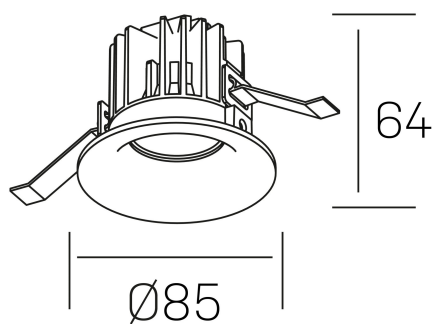

luxo
K50150.01.RF.BK-BK.15.ST.9.27.PC

DETALLES GENERALES

INSTALACIÓN	Recessed with Frame
COLOR EXT-INT	Negro
DIRECCIÓN DE LA LUZ	Fijo
ÁNGULO DEL HAZ DE LUZ	15°
INT-EXT ESTANQUEIDAD	IP32
MATERIAL	Aluminio
RESISTENCIA MECÁNICA	IK05
USO	Interior
GARANTÍA	3 años

DETALLES ELÉCTRICOS

FUENTE DE LUZ	LED
POTENCIA	8W
TEMPERATURA DE COLOR	2700K
FLUJO LUMÍNICO	780 Lm
EFICIENCIA LUMÍNICA	92 Lm/W
DIMABLE	PHASE CUT
DRIVER	Remoto
CLASE DE SEGURIDAD	II
ÍNDICE DE REPRODUCCIÓN CROMÁTICA	CRI>90
TENSIÓN	220-240 V
FREQUENCY	50-60 Hz
CORRIENTE	200 mA
VIDA UTIL	35.000h

DIMENSIONES GENERALES

DIMENSIÓN	Ø 85 mm
AGUJERO DE CORTE	Ø 76 mm
ALTURA	h 65 mm
DIMENSIONES DE EMBALAJE	100 × 100 × 100 mm
PESO NETO	0.23

*Puede haber una reducción máx. del 15% en el dato de los acabados distintos al blanco.