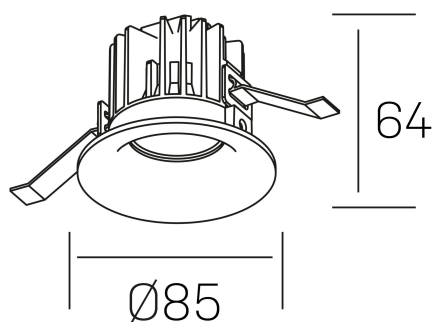

luxo
K50150.01.RF.BK-BK.15.ST.9.27.D1

DETALLES GENERALES

INSTALACIÓN	Recessed with Frame
COLOR EXT-INT	Negro
DIRECCIÓN DE LA LUZ	Fijo
ÁNGULO DEL HAZ DE LUZ	15°
INT-EXT ESTANQUEIDAD	IP32
MATERIAL	Aluminio
RESISTENCIA MECÁNICA	IK05
USO	Interior
GARANTÍA	5 años

DETALLES ELÉCTRICOS

FUENTE DE LUZ	LED
POTENCIA	8W
TEMPERATURA DE COLOR	2700K
FLUJO LUMÍNICO	780 Lm
EFICIENCIA LUMÍNICA	92 Lm/W
DIMABLE	1.10v
DRIVER	Remoto
CLASE DE SEGURIDAD	II
ÍNDICE DE REPRODUCCIÓN CROMÁTICA	CRI>90
TENSIÓN	220-240 V
FREQUENCY	50-60 Hz
CORRIENTE	200 mA
VIDA UTIL	50.000h

DIMENSIONES GENERALES

DIMENSIÓN	Ø 85 mm
AGUJERO DE CORTE	Ø 76 mm
ALTURA	h 65 mm
DIMENSIONES DE EMBALAJE	100 × 100 × 100 mm
PESO NETO	0.23

*Puede haber una reducción máx. del 15% en el dato de los acabados distintos al blanco.