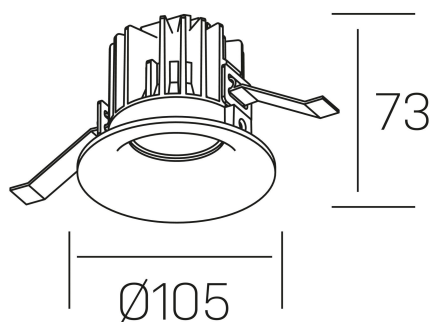

luxo tilt
K50151.01.RF.WH-WH.60.ST.9.40.PC

DETALLES GENERALES

INSTALACIÓN	Recessed with Frame
COLOR EXT-INT	Blanco
DIRECCIÓN DE LA LUZ	Orientable
GRADOS DE BASCULACIÓN	20º
ÁNGULO DEL HAZ DE LUZ	60º
INT-EXT ESTANQUEIDAD	IP32
MATERIAL	Aluminio
RESISTENCIA MECÁNICA	IK05
USO	Interior
GARANTÍA	3 años

DETALLES ELÉCTRICOS

FUENTE DE LUZ	LED
POTENCIA	12W
TEMPERATURA DE COLOR	4000K
FLUJO LUMÍNICO	880 Lm
EFICIENCIA LUMÍNICA	68 Lm/W
DIMABLE	PHASE CUT
DRIVER	Remoto
CLASE DE SEGURIDAD	II
ÍNDICE DE REPRODUCCIÓN CROMÁTICA	CRI>90
TENSIÓN	220-240 V
FREQUENCY	50-60 Hz
CORRIENTE	300 mA
VIDA UTIL	35.000h

DIMENSIONES GENERALES

DIMENSIÓN	Ø 105 mm
AGUJERO DE CORTE	Ø 95 mm
ALTURA	h 73 mm
DIMENSIONES DE EMBALAJE	100 × 100 × 100 mm
PESO NETO	0.28

*Puede haber una reducción máx. del 15% en el dato de los acabados distintos al blanco.