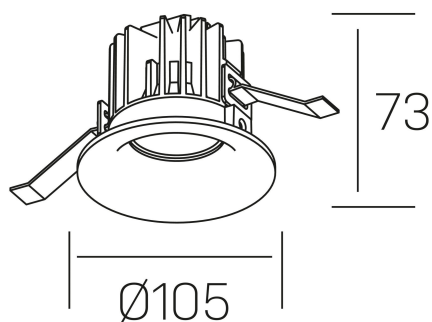

luxo tilt

K50151.01.RF.WH-WH.60.ST.9.40.DA

DETALLES GENERALES

INSTALACIÓN	Recessed with Frame
COLOR EXT-INT	Blanco
DIRECCIÓN DE LA LUZ	Orientable
GRADOS DE BASCULACIÓN	20º
ÁNGULO DEL HAZ DE LUZ	60º
INT-EXT ESTANQUEIDAD	IP32
MATERIAL	Aluminio
RESISTENCIA MECÁNICA	IK05
USO	Interior
GARANTÍA	5 años

DETALLES ELÉCTRICOS

FUENTE DE LUZ	LED
POTENCIA	12W
TEMPERATURA DE COLOR	4000K
FLUJO LUMÍNICO	880 Lm
EFICIENCIA LUMÍNICA	68 Lm/W
DIMABLE	DALI
DRIVER	Remoto
CLASE DE SEGURIDAD	II
ÍNDICE DE REPRODUCCIÓN CROMÁTICA	CRI>90
TENSIÓN	220-240 V
CORRIENTE	300 mA
VIDA UTIL	50.000h

DIMENSIONES GENERALES

DIMENSIÓN	Ø 105 mm
AGUJERO DE CORTE	Ø 95 mm
ALTURA	h 73 mm
DIMENSIONES DE EMBALAJE	100 × 100 × 100 mm
PESO NETO	0.28

*Puede haber una reducción máx. del 15% en el dato de los acabados distintos al blanco.