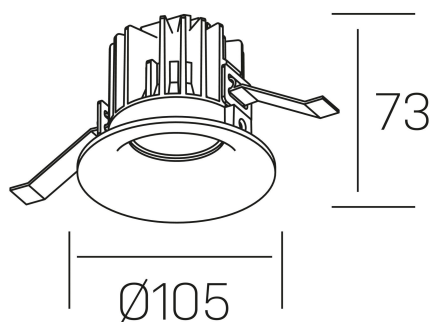

luxo tilt

K50151.01.RF.WH-WH.60.ST.9.40.D1

DETALLES GENERALES

INSTALACIÓN	Recessed with Frame
COLOR EXT-INT	Blanco
DIRECCIÓN DE LA LUZ	Orientable
GRADOS DE BASCULACIÓN	20º
ÁNGULO DEL HAZ DE LUZ	60º
INT-EXT ESTANQUEIDAD	IP32
MATERIAL	Aluminio
RESISTENCIA MECÁNICA	IK05
USO	Interior
GARANTÍA	5 años

DETALLES ELÉCTRICOS

FUENTE DE LUZ	LED
POTENCIA	12W
TEMPERATURA DE COLOR	4000K
FLUJO LUMÍNICO	880 Lm
EFICIENCIA LUMÍNICA	68 Lm/W
DIMABLE	1.10v
DRIVER	Remoto
CLASE DE SEGURIDAD	II
ÍNDICE DE REPRODUCCIÓN CROMÁTICA	CRI>90
TENSIÓN	220-240 V
CORRIENTE	300 mA
VIDA UTIL	50.000h

DIMENSIONES GENERALES

DIMENSIÓN	Ø 105 mm
AGUJERO DE CORTE	Ø 95 mm
ALTURA	h 73 mm
DIMENSIONES DE EMBALAJE	100 × 100 × 100 mm
PESO NETO	0.28

*Puede haber una reducción máx. del 15% en el dato de los acabados distintos al blanco.