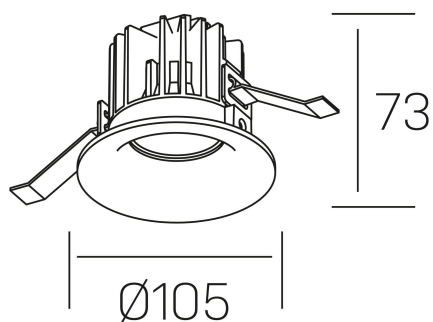

luxo tilt
K50151.01.RF.WH-WH.60.ST.9.40.D1

DETALLES GENERALES

INSTALACIÓN	Recessed with Frame
COLOR EXT-INT	Blanco
DIRECCIÓN DE LA LUZ	Orientable
GRADOS DE BASCULACIÓN	20º
ÁNGULO DEL HAZ DE LUZ	60º
INT-EXT ESTANQUEIDAD	IP32
MATERIAL	Aluminio
RESISTENCIA MECÁNICA	IK05
USO	Interior
GARANTÍA	3 años

DETALLES ELÉCTRICOS

FUENTE DE LUZ	LED
POTENCIA	12W
TEMPERATURA DE COLOR	4000K
FLUJO LUMÍNICO	880 Lm
EFICIENCIA LUMÍNICA	68 Lm/W
DIMABLE	1.10v
DRIVER	Remoto
CLASE DE SEGURIDAD	II
ÍNDICE DE REPRODUCCIÓN CROMÁTICA	CRI>90
TENSIÓN	220-240 V
FREQUENCY	50-60 Hz
CORRIENTE	300 mA
VIDA UTIL	35.000h

DIMENSIONES GENERALES

DIMENSIÓN	Ø 105 mm
AGUJERO DE CORTE	Ø 95 mm
ALTURA	h 73 mm
DIMENSIONES DE EMBALAJE	100 × 100 × 100 mm
PESO NETO	0.28

*Puede haber una reducción máx. del 15% en el dato de los acabados distintos al blanco.