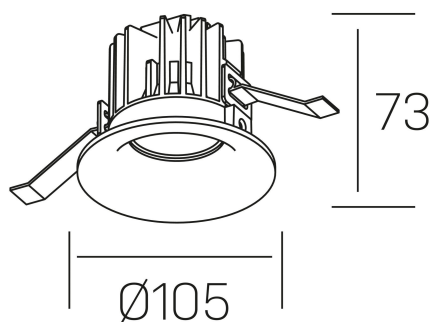

luxo tilt
K50151.01.RF.WH-WH.60.ST.9.40

DETALLES GENERALES

INSTALACIÓN	Recessed with Frame
COLOR EXT-INT	Blanco
DIRECCIÓN DE LA LUZ	Orientable
GRADOS DE BASCULACIÓN	20º
ÁNGULO DEL HAZ DE LUZ	60º
INT-EXT ESTANQUEIDAD	IP32
MATERIAL	Aluminio
RESISTENCIA MECÁNICA	IK05
USO	Interior
GARANTÍA	3 años

DETALLES ELÉCTRICOS

FUENTE DE LUZ	LED
POTENCIA	12W
TEMPERATURA DE COLOR	4000K
FLUJO LUMÍNICO	880 Lm
EFICIENCIA LUMÍNICA	68 Lm/W
DIMABLE	Sin regulación
DRIVER	Remoto
CLASE DE SEGURIDAD	II
ÍNDICE DE REPRODUCCIÓN CROMÁTICA	CRI>90
TENSIÓN	220-240 V
FREQUENCY	50-60 Hz
CORRIENTE	300 mA
VIDA UTIL	35.000h

DIMENSIONES GENERALES

DIMENSIÓN	Ø 105 mm
AGUJERO DE CORTE	Ø 95 mm
ALTURA	h 73 mm
DIMENSIONES DE EMBALAJE	100 × 100 × 100 mm
PESO NETO	0.28

*Puede haber una reducción máx. del 15% en el dato de los acabados distintos al blanco.