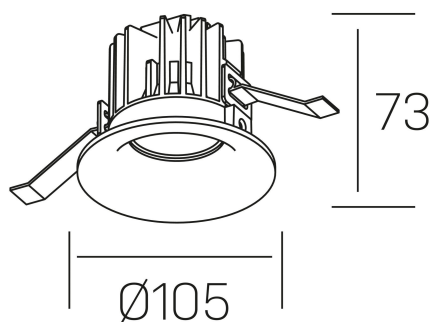

luxo tilt
K50151.01.RF.WH-WH.60.ST.9.30.PU

DETALLES GENERALES

INSTALACIÓN	Recessed with Frame
COLOR EXT-INT	Blanco
DIRECCIÓN DE LA LUZ	Orientable
GRADOS DE BASCULACIÓN	20º
ÁNGULO DEL HAZ DE LUZ	60º
INT-EXT ESTANQUEIDAD	IP32
MATERIAL	Aluminio
RESISTENCIA MECÁNICA	IK05
USO	Interior
GARANTÍA	3 años

DETALLES ELÉCTRICOS

FUENTE DE LUZ	LED
POTENCIA	12W
TEMPERATURA DE COLOR	3000K
FLUJO LUMÍNICO	850 Lm
EFICIENCIA LUMÍNICA	66 Lm/W
DIMABLE	PUSH
DRIVER	Remoto
CLASE DE SEGURIDAD	II
ÍNDICE DE REPRODUCCIÓN CROMÁTICA	CRI>90
TENSIÓN	220-240 V
FREQUENCY	50-60 Hz
CORRIENTE	300 mA
VIDA UTIL	35.000h

DIMENSIONES GENERALES

DIMENSIÓN	Ø 105 mm
AGUJERO DE CORTE	Ø 95 mm
ALTURA	h 73 mm
DIMENSIONES DE EMBALAJE	100 × 100 × 100 mm
PESO NETO	0.28

*Puede haber una reducción máx. del 15% en el dato de los acabados distintos al blanco.