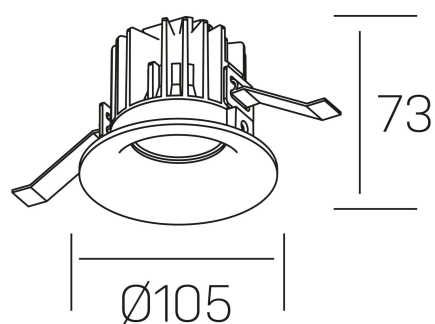

**luxo tilt**  
K50151.01.RF.WH-WH.60.ST.9.30.PU

#### DETALLES GENERALES

INSTALACIÓN	Recessed with Frame
COLOR EXT-INT	Blanco
DIRECCIÓN DE LA LUZ	Orientable
GRADOS DE BASCULACIÓN	20º
ÁNGULO DEL HAZ DE LUZ	60º
INT-EXT ESTANQUEIDAD	IP32
MATERIAL	Aluminio
RESISTENCIA MECÁNICA	IK05
USO	Interior
GARANTÍA	5 años

#### DETALLES ELÉCTRICOS

FUENTE DE LUZ	LED
POTENCIA	12W
TEMPERATURA DE COLOR	3000K
FLUJO LUMÍNICO	850 Lm
EFICIENCIA LUMÍNICA	66 Lm/W
DIMABLE	PUSH
DRIVER	Remoto
CLASE DE SEGURIDAD	II
ÍNDICE DE REPRODUCCIÓN CROMÁTICA	CRI>90
TENSIÓN	220-240 V
CORRIENTE	300 mA
VIDA UTIL	50.000h

#### DIMENSIONES GENERALES

DIMENSIÓN	Ø 105 mm
AGUJERO DE CORTE	Ø 95 mm
ALTURA	h 73 mm
DIMENSIONES DE EMBALAJE	100 × 100 × 100 mm
PESO NETO	0.28

\*Puede haber una reducción máx. del 15% en el dato de los acabados distintos al blanco.