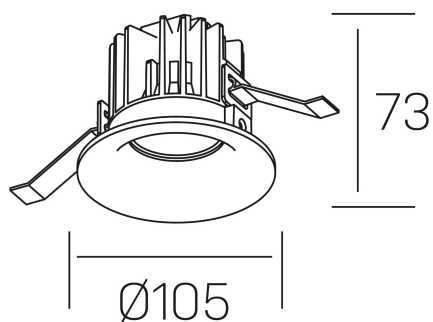

luxo tilt
K50151.01.RF.WH-WH.60.ST.9.30.PC

DETALLES GENERALES

INSTALACIÓN	Recessed with Frame
COLOR EXT-INT	Blanco
DIRECCIÓN DE LA LUZ	Orientable
GRADOS DE BASCULACIÓN	20º
ÁNGULO DEL HAZ DE LUZ	60º
INT-EXT ESTANQUEIDAD	IP32
MATERIAL	Aluminio
RESISTENCIA MECÁNICA	IK05
USO	Interior
GARANTÍA	5 años

DETALLES ELÉCTRICOS

FUENTE DE LUZ	LED
POTENCIA	12W
TEMPERATURA DE COLOR	3000K
FLUJO LUMÍNICO	850 Lm
EFICIENCIA LUMÍNICA	66 Lm/W
DIMABLE	PHASE CUT
DRIVER	Remoto
CLASE DE SEGURIDAD	II
ÍNDICE DE REPRODUCCIÓN CROMÁTICA	CRI>90
TENSIÓN	220-240 V
CORRIENTE	300 mA
VIDA UTIL	50.000h

DIMENSIONES GENERALES

DIMENSIÓN	Ø 105 mm
AGUJERO DE CORTE	Ø 95 mm
ALTURA	h 73 mm
DIMENSIONES DE EMBALAJE	100 × 100 × 100 mm
PESO NETO	0.28

*Puede haber una reducción máx. del 15% en el dato de los acabados distintos al blanco.