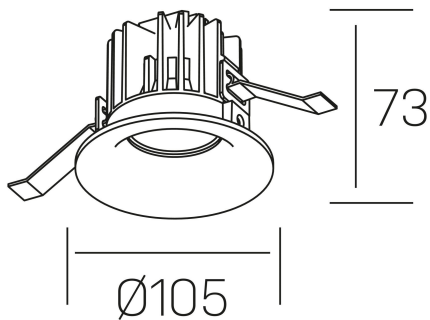

luxo tilt

K50151.01.RF.WH-WH.60.ST.9.30.DA

DETALLES GENERALES

INSTALACIÓN	Recessed with Frame
COLOR EXT-INT	Blanco
DIRECCIÓN DE LA LUZ	Orientable
GRADOS DE BASCULACIÓN	20º
ÁNGULO DEL HAZ DE LUZ	60º
INT-EXT ESTANQUEIDAD	IP32
MATERIAL	Aluminio
RESISTENCIA MECÁNICA	IK05
USO	Interior
GARANTÍA	3 años

DETALLES ELÉCTRICOS

FUENTE DE LUZ	LED
POTENCIA	12W
TEMPERATURA DE COLOR	3000K
FLUJO LUMÍNICO	850 Lm
EFICIENCIA LUMÍNICA	66 Lm/W
DIMABLE	DALI
DRIVER	Remoto
CLASE DE SEGURIDAD	II
ÍNDICE DE REPRODUCCIÓN CROMÁTICA	CRI>90
TENSIÓN	220-240 V
FREQUENCY	50-60 Hz
CORRIENTE	300 mA
VIDA UTIL	35.000h

DIMENSIONES GENERALES

DIMENSIÓN	Ø 105 mm
AGUJERO DE CORTE	Ø 95 mm
ALTURA	h 73 mm
DIMENSIONES DE EMBALAJE	100 × 100 × 100 mm
PESO NETO	0.28

*Puede haber una reducción máx. del 15% en el dato de los acabados distintos al blanco.