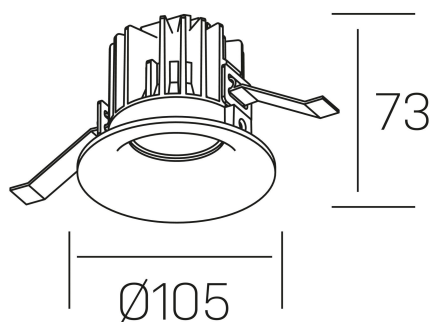

luxo tilt
K50151.01.RF.WH-WH.60.ST.9.30.D1

DETALLES GENERALES

INSTALACIÓN	Recessed with Frame
COLOR EXT-INT	Blanco
DIRECCIÓN DE LA LUZ	Orientable
GRADOS DE BASCULACIÓN	20º
ÁNGULO DEL HAZ DE LUZ	60º
INT-EXT ESTANQUEIDAD	IP32
MATERIAL	Aluminio
RESISTENCIA MECÁNICA	IK05
USO	Interior
GARANTÍA	3 años

DETALLES ELÉCTRICOS

FUENTE DE LUZ	LED
POTENCIA	12W
TEMPERATURA DE COLOR	3000K
FLUJO LUMÍNICO	850 Lm
EFICIENCIA LUMÍNICA	66 Lm/W
DIMABLE	1.10v
DRIVER	Remoto
CLASE DE SEGURIDAD	II
ÍNDICE DE REPRODUCCIÓN CROMÁTICA	CRI>90
TENSIÓN	220-240 V
FREQUENCY	50-60 Hz
CORRIENTE	300 mA
VIDA UTIL	35.000h

DIMENSIONES GENERALES

DIMENSIÓN	Ø 105 mm
AGUJERO DE CORTE	Ø 95 mm
ALTURA	h 73 mm
DIMENSIONES DE EMBALAJE	100 × 100 × 100 mm
PESO NETO	0.28

*Puede haber una reducción máx. del 15% en el dato de los acabados distintos al blanco.