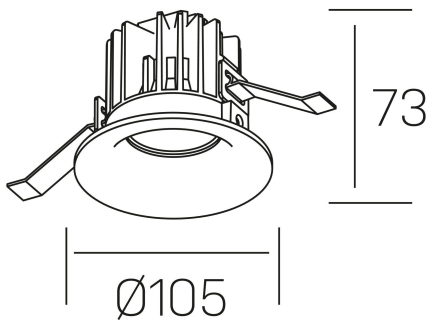

luxo tilt
K50151.01.RF.WH-WH.60.ST.9.30

DETALLES GENERALES

INSTALACIÓN	Recessed with Frame
COLOR EXT-INT	Blanco
DIRECCIÓN DE LA LUZ	Orientable
GRADOS DE BASCULACIÓN	20º
ÁNGULO DEL HAZ DE LUZ	60º
INT-EXT ESTANQUEIDAD	IP32
MATERIAL	Aluminio
RESISTENCIA MECÁNICA	IK05
USO	Interior
GARANTÍA	3 años

DETALLES ELÉCTRICOS

FUENTE DE LUZ	LED
POTENCIA	12W
TEMPERATURA DE COLOR	3000K
FLUJO LUMÍNICO	850 Lm
EFICIENCIA LUMÍNICA	66 Lm/W
DIMABLE	Sin regulación
DRIVER	Remoto
CLASE DE SEGURIDAD	II
ÍNDICE DE REPRODUCCIÓN CROMÁTICA	CRI>90
TENSIÓN	220-240 V
FREQUENCY	50-60 Hz
CORRIENTE	300 mA
VIDA UTIL	35.000h

DIMENSIONES GENERALES

DIMENSIÓN	Ø 105 mm
AGUJERO DE CORTE	Ø 95 mm
ALTURA	h 73 mm
DIMENSIONES DE EMBALAJE	100 × 100 × 100 mm
PESO NETO	0.28

*Puede haber una reducción máx. del 15% en el dato de los acabados distintos al blanco.