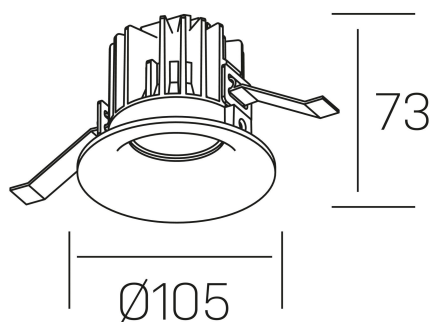

luxo tilt

K50151.01.RF.WH-WH.60.ST.9.27.PU

DETALLES GENERALES

INSTALACIÓN	Recessed with Frame
COLOR EXT-INT	Blanco
DIRECCIÓN DE LA LUZ	Orientable
GRADOS DE BASCULACIÓN	20º
ÁNGULO DEL HAZ DE LUZ	60º
INT-EXT ESTANQUEIDAD	IP32
MATERIAL	Aluminio
RESISTENCIA MECÁNICA	IK05
USO	Interior
GARANTÍA	5 años

DETALLES ELÉCTRICOS

FUENTE DE LUZ	LED
POTENCIA	12W
TEMPERATURA DE COLOR	2700K
FLUJO LUMÍNICO	810 Lm
EFICIENCIA LUMÍNICA	63 Lm/W
DIMABLE	PUSH
DRIVER	Remoto
CLASE DE SEGURIDAD	II
ÍNDICE DE REPRODUCCIÓN CROMÁTICA	CRI>90
TENSIÓN	220-240 V
CORRIENTE	300 mA
VIDA UTIL	50.000h

DIMENSIONES GENERALES

DIMENSIÓN	Ø 105 mm
AGUJERO DE CORTE	Ø 95 mm
ALTURA	h 73 mm
DIMENSIONES DE EMBALAJE	100 × 100 × 100 mm
PESO NETO	0.28

*Puede haber una reducción máx. del 15% en el dato de los acabados distintos al blanco.