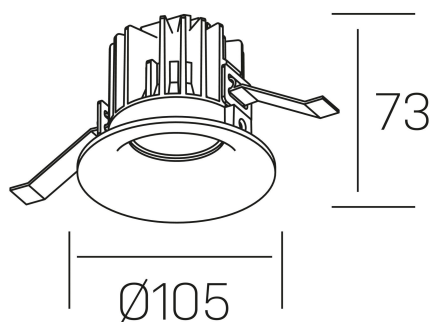

**luxo tilt**

K50151.01.RF.WH-WH.60.ST.9.27.DA

#### DETALLES GENERALES

INSTALACIÓN	Recessed with Frame
COLOR EXT-INT	Blanco
DIRECCIÓN DE LA LUZ	Orientable
GRADOS DE BASCULACIÓN	20º
ÁNGULO DEL HAZ DE LUZ	60º
INT-EXT ESTANQUEIDAD	IP32
MATERIAL	Aluminio
RESISTENCIA MECÁNICA	IK05
USO	Interior
GARANTÍA	5 años

#### DETALLES ELÉCTRICOS

FUENTE DE LUZ	LED
POTENCIA	12W
TEMPERATURA DE COLOR	2700K
FLUJO LUMÍNICO	810 Lm
EFICIENCIA LUMÍNICA	63 Lm/W
DIMABLE	DALI
DRIVER	Remoto
CLASE DE SEGURIDAD	II
ÍNDICE DE REPRODUCCIÓN CROMÁTICA	CRI>90
TENSIÓN	220-240 V
CORRIENTE	300 mA
VIDA UTIL	50.000h

#### DIMENSIONES GENERALES

DIMENSIÓN	Ø 105 mm
AGUJERO DE CORTE	Ø 95 mm
ALTURA	h 73 mm
DIMENSIONES DE EMBALAJE	100 × 100 × 100 mm
PESO NETO	0.28

\*Puede haber una reducción máx. del 15% en el dato de los acabados distintos al blanco.