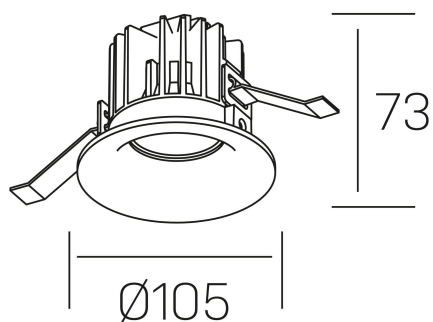

luxo tilt
K50151.01.RF.WH-WH.60.ST.9.27.D1

DETALLES GENERALES

INSTALACIÓN	Recessed with Frame
COLOR EXT-INT	Blanco
DIRECCIÓN DE LA LUZ	Orientable
GRADOS DE BASCULACIÓN	20º
ÁNGULO DEL HAZ DE LUZ	60º
INT-EXT ESTANQUEIDAD	IP32
MATERIAL	Aluminio
RESISTENCIA MECÁNICA	IK05
USO	Interior
GARANTÍA	3 años

DETALLES ELÉCTRICOS

FUENTE DE LUZ	LED
POTENCIA	12W
TEMPERATURA DE COLOR	2700K
FLUJO LUMÍNICO	810 Lm
EFICIENCIA LUMÍNICA	63 Lm/W
DIMABLE	1.10v
DRIVER	Remoto
CLASE DE SEGURIDAD	II
ÍNDICE DE REPRODUCCIÓN CROMÁTICA	CRI>90
TENSIÓN	220-240 V
FREQUENCY	50-60 Hz
CORRIENTE	300 mA
VIDA UTIL	35.000h

DIMENSIONES GENERALES

DIMENSIÓN	Ø 105 mm
AGUJERO DE CORTE	Ø 95 mm
ALTURA	h 73 mm
DIMENSIONES DE EMBALAJE	100 × 100 × 100 mm
PESO NETO	0.28

*Puede haber una reducción máx. del 15% en el dato de los acabados distintos al blanco.