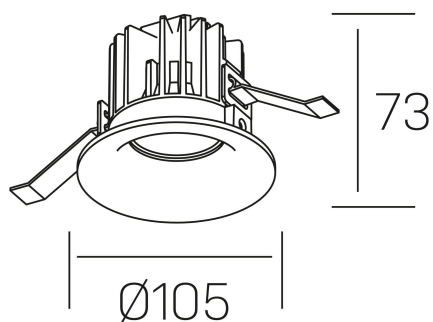

luxo tilt
K50151.01.RF.WH-WH.60.ST.9.27

DETALLES GENERALES

INSTALACIÓN	Recessed with Frame
COLOR EXT-INT	Blanco
DIRECCIÓN DE LA LUZ	Orientable
GRADOS DE BASCULACIÓN	20º
ÁNGULO DEL HAZ DE LUZ	60º
INT-EXT ESTANQUEIDAD	IP32
MATERIAL	Aluminio
RESISTENCIA MECÁNICA	IK05
USO	Interior
GARANTÍA	5 años

DETALLES ELÉCTRICOS

FUENTE DE LUZ	LED
POTENCIA	12W
TEMPERATURA DE COLOR	2700K
FLUJO LUMÍNICO	810 Lm
EFICIENCIA LUMÍNICA	63 Lm/W
DIMABLE	Sin regulación
DRIVER	Remoto
CLASE DE SEGURIDAD	II
ÍNDICE DE REPRODUCCIÓN CROMÁTICA	CRI>90
TENSIÓN	220-240 V
CORRIENTE	300 mA
VIDA UTIL	50.000h

DIMENSIONES GENERALES

DIMENSIÓN	Ø 105 mm
AGUJERO DE CORTE	Ø 95 mm
ALTURA	h 73 mm
DIMENSIONES DE EMBALAJE	100 × 100 × 100 mm
PESO NETO	0.28

*Puede haber una reducción máx. del 15% en el dato de los acabados distintos al blanco.