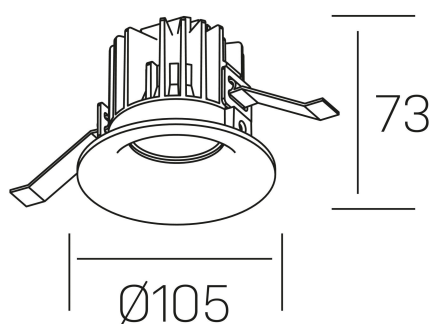

DETALLES GENERALES

INSTALACIÓN	Recessed with Frame
COLOR EXT-INT	Blanco
DIRECCIÓN DE LA LUZ	Orientable
GRADOS DE BASCULACIÓN	20º
ÁNGULO DEL HAZ DE LUZ	38º
INT-EXT ESTANQUEIDAD	IP32
MATERIAL	Aluminio
RESISTENCIA MECÁNICA	IK05
USO	Interior
GARANTÍA	3 años

DETALLES ELÉCTRICOS

FUENTE DE LUZ	LED
POTENCIA	12W
TEMPERATURA DE COLOR	4000K
FLUJO LUMÍNICO	880 Lm
EFICIENCIA LUMÍNICA	68 Lm/W
DIMABLE	PUSH
DRIVER	Remoto
CLASE DE SEGURIDAD	II
ÍNDICE DE REPRODUCCIÓN CROMÁTICA	CRI>90
TENSIÓN	220-240 V
FREQUENCY	50-60 Hz
CORRIENTE	300 mA
VIDA UTIL	35.000h

luxo tilt
K50151.01.RF.WH-WH.38.ST.9.40.PU

DIMENSIONES GENERALES

DIMENSIÓN	Ø 105 mm
AGUJERO DE CORTE	Ø 95 mm
ALTURA	h 73 mm
DIMENSIONES DE EMBALAJE	100 × 100 × 100 mm
PESO NETO	0.28

*Puede haber una reducción máx. del 15% en el dato de los acabados distintos al blanco.