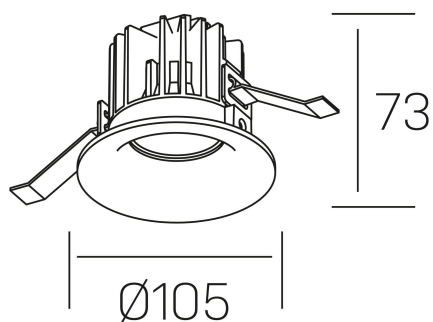

luxo tilt
K50151.01.RF.WH-WH.38.ST.9.40.PC

DETALLES GENERALES

INSTALACIÓN	Recessed with Frame
COLOR EXT-INT	Blanco
DIRECCIÓN DE LA LUZ	Orientable
GRADOS DE BASCULACIÓN	20º
ÁNGULO DEL HAZ DE LUZ	38º
INT-EXT ESTANQUEIDAD	IP32
MATERIAL	Aluminio
RESISTENCIA MECÁNICA	IK05
USO	Interior
GARANTÍA	3 años

DETALLES ELÉCTRICOS

FUENTE DE LUZ	LED
POTENCIA	12W
TEMPERATURA DE COLOR	4000K
FLUJO LUMÍNICO	880 Lm
EFICIENCIA LUMÍNICA	68 Lm/W
DIMABLE	PHASE CUT
DRIVER	Remoto
CLASE DE SEGURIDAD	II
ÍNDICE DE REPRODUCCIÓN CROMÁTICA	CRI>90
TENSIÓN	220-240 V
FREQUENCY	50-60 Hz
CORRIENTE	300 mA
VIDA UTIL	35.000h

DIMENSIONES GENERALES

DIMENSIÓN	Ø 105 mm
AGUJERO DE CORTE	Ø 95 mm
ALTURA	h 73 mm
DIMENSIONES DE EMBALAJE	100 × 100 × 100 mm
PESO NETO	0.28

*Puede haber una reducción máx. del 15% en el dato de los acabados distintos al blanco.