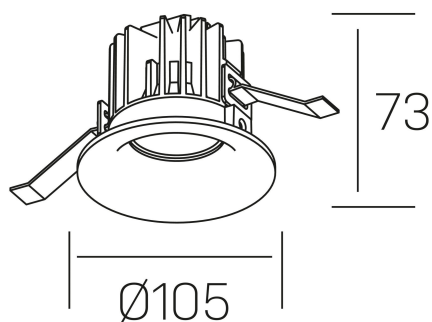

## luxo tilt

K50151.01.RF.WH-WH.38.ST.9.40.DA

### DETALLES GENERALES

INSTALACIÓN	Recessed with Frame
COLOR EXT-INT	Blanco
DIRECCIÓN DE LA LUZ	Orientable
GRADOS DE BASCULACIÓN	20º
ÁNGULO DEL HAZ DE LUZ	38º
INT-EXT ESTANQUEIDAD	IP32
MATERIAL	Aluminio
RESISTENCIA MECÁNICA	IK05
USO	Interior
GARANTÍA	5 años

### DETALLES ELÉCTRICOS

FUENTE DE LUZ	LED
POTENCIA	12W
TEMPERATURA DE COLOR	4000K
FLUJO LUMÍNICO	880 Lm
EFICIENCIA LUMÍNICA	68 Lm/W
DIMABLE	DALI
DRIVER	Remoto
CLASE DE SEGURIDAD	II
ÍNDICE DE REPRODUCCIÓN CROMÁTICA	CRI>90
TENSIÓN	220-240 V
CORRIENTE	300 mA
VIDA UTIL	50.000h

### DIMENSIONES GENERALES

DIMENSIÓN	Ø 105 mm
AGUJERO DE CORTE	Ø 95 mm
ALTURA	h 73 mm
DIMENSIONES DE EMBALAJE	100 × 100 × 100 mm
PESO NETO	0.28

\*Puede haber una reducción máx. del 15% en el dato de los acabados distintos al blanco.