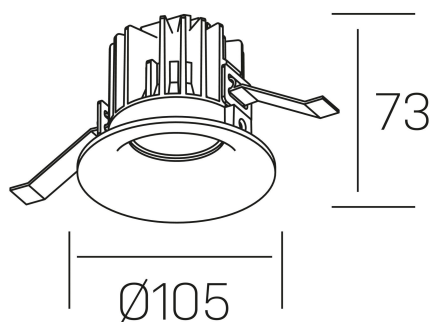

luxo tilt

K50151.01.RF.WH-WH.38.ST.9.40.D1

DETALLES GENERALES

INSTALACIÓN	Recessed with Frame
COLOR EXT-INT	Blanco
DIRECCIÓN DE LA LUZ	Orientable
GRADOS DE BASCULACIÓN	20º
ÁNGULO DEL HAZ DE LUZ	38º
INT-EXT ESTANQUEIDAD	IP32
MATERIAL	Aluminio
RESISTENCIA MECÁNICA	IK05
USO	Interior
GARANTÍA	5 años

DETALLES ELÉCTRICOS

FUENTE DE LUZ	LED
POTENCIA	12W
TEMPERATURA DE COLOR	4000K
FLUJO LUMÍNICO	880 Lm
EFICIENCIA LUMÍNICA	68 Lm/W
DIMABLE	1.10v
DRIVER	Remoto
CLASE DE SEGURIDAD	II
ÍNDICE DE REPRODUCCIÓN CROMÁTICA	CRI>90
TENSIÓN	220-240 V
CORRIENTE	300 mA
VIDA UTIL	50.000h

DIMENSIONES GENERALES

DIMENSIÓN	Ø 105 mm
AGUJERO DE CORTE	Ø 95 mm
ALTURA	h 73 mm
DIMENSIONES DE EMBALAJE	100 × 100 × 100 mm
PESO NETO	0.28

*Puede haber una reducción máx. del 15% en el dato de los acabados distintos al blanco.