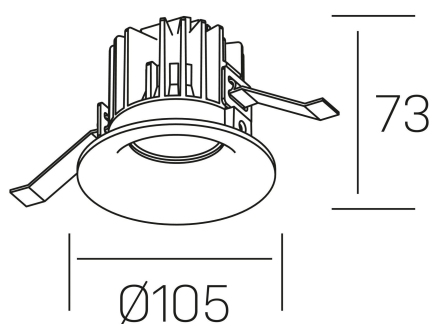

luxo tilt
K50151.01.RF.WH-WH.38.ST.9.40

DETALLES GENERALES

INSTALACIÓN	Recessed with Frame
COLOR EXT-INT	Blanco
DIRECCIÓN DE LA LUZ	Orientable
GRADOS DE BASCULACIÓN	20º
ÁNGULO DEL HAZ DE LUZ	38º
INT-EXT ESTANQUEIDAD	IP32
MATERIAL	Aluminio
RESISTENCIA MECÁNICA	IK05
USO	Interior
GARANTÍA	5 años

DETALLES ELÉCTRICOS

FUENTE DE LUZ	LED
POTENCIA	12W
TEMPERATURA DE COLOR	4000K
FLUJO LUMÍNICO	880 Lm
EFICIENCIA LUMÍNICA	68 Lm/W
DIMABLE	Sin regulación
DRIVER	Remoto
CLASE DE SEGURIDAD	II
ÍNDICE DE REPRODUCCIÓN CROMÁTICA	CRI>90
TENSIÓN	220-240 V
CORRIENTE	300 mA
VIDA UTIL	50.000h

DIMENSIONES GENERALES

DIMENSIÓN	Ø 105 mm
AGUJERO DE CORTE	Ø 95 mm
ALTURA	h 73 mm
DIMENSIONES DE EMBALAJE	100 × 100 × 100 mm
PESO NETO	0.28

*Puede haber una reducción máx. del 15% en el dato de los acabados distintos al blanco.