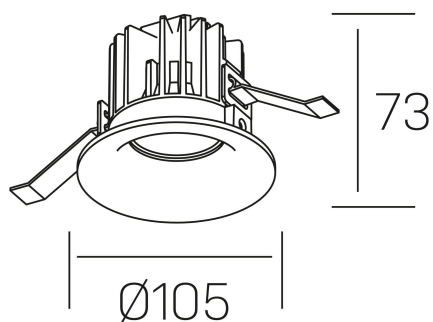

luxo tilt
K50151.01.RF.WH-WH.38.ST.9.30.PU

DETALLES GENERALES

INSTALACIÓN	Recessed with Frame
COLOR EXT-INT	Blanco
DIRECCIÓN DE LA LUZ	Orientable
GRADOS DE BASCULACIÓN	20º
ÁNGULO DEL HAZ DE LUZ	38º
INT-EXT ESTANQUEIDAD	IP32
MATERIAL	Aluminio
RESISTENCIA MECÁNICA	IK05
USO	Interior
GARANTÍA	5 años

DETALLES ELÉCTRICOS

FUENTE DE LUZ	LED
POTENCIA	12W
TEMPERATURA DE COLOR	3000K
FLUJO LUMÍNICO	850 Lm
EFICIENCIA LUMÍNICA	66 Lm/W
DIMABLE	PUSH
DRIVER	Remoto
CLASE DE SEGURIDAD	II
ÍNDICE DE REPRODUCCIÓN CROMÁTICA	CRI>90
TENSIÓN	220-240 V
CORRIENTE	300 mA
VIDA UTIL	50.000h

DIMENSIONES GENERALES

DIMENSIÓN	Ø 105 mm
AGUJERO DE CORTE	Ø 95 mm
ALTURA	h 73 mm
DIMENSIONES DE EMBALAJE	100 × 100 × 100 mm
PESO NETO	0.28

*Puede haber una reducción máx. del 15% en el dato de los acabados distintos al blanco.