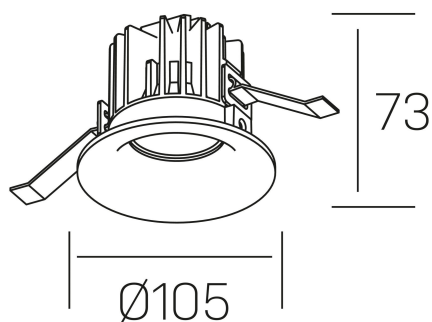

## luxo tilt

K50151.01.RF.WH-WH.38.ST.9.30.DA

### DETALLES GENERALES

INSTALACIÓN	Recessed with Frame
COLOR EXT-INT	Blanco
DIRECCIÓN DE LA LUZ	Orientable
GRADOS DE BASCULACIÓN	20º
ÁNGULO DEL HAZ DE LUZ	38º
INT-EXT ESTANQUEIDAD	IP32
MATERIAL	Aluminio
RESISTENCIA MECÁNICA	IK05
USO	Interior
GARANTÍA	3 años

### DETALLES ELÉCTRICOS

FUENTE DE LUZ	LED
POTENCIA	12W
TEMPERATURA DE COLOR	3000K
FLUJO LUMÍNICO	850 Lm
EFICIENCIA LUMÍNICA	66 Lm/W
DIMABLE	DALI
DRIVER	Remoto
CLASE DE SEGURIDAD	II
ÍNDICE DE REPRODUCCIÓN CROMÁTICA	CRI>90
TENSIÓN	220-240 V
FREQUENCY	50-60 Hz
CORRIENTE	300 mA
VIDA UTIL	35.000h

### DIMENSIONES GENERALES

DIMENSIÓN	Ø 105 mm
AGUJERO DE CORTE	Ø 95 mm
ALTURA	h 73 mm
DIMENSIONES DE EMBALAJE	100 × 100 × 100 mm
PESO NETO	0.28

\*Puede haber una reducción máx. del 15% en el dato de los acabados distintos al blanco.