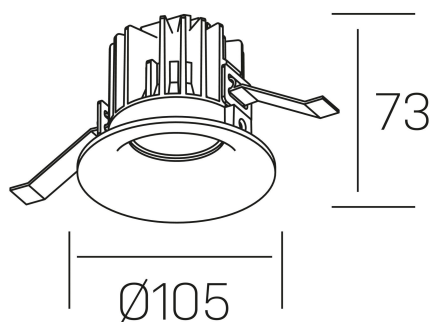

luxo tilt

K50151.01.RF.WH-WH.38.ST.9.30.DA

DETALLES GENERALES

INSTALACIÓN	Recessed with Frame
COLOR EXT-INT	Blanco
DIRECCIÓN DE LA LUZ	Orientable
GRADOS DE BASCULACIÓN	20º
ÁNGULO DEL HAZ DE LUZ	38º
INT-EXT ESTANQUEIDAD	IP32
MATERIAL	Aluminio
RESISTENCIA MECÁNICA	IK05
USO	Interior
GARANTÍA	5 años

DETALLES ELÉCTRICOS

FUENTE DE LUZ	LED
POTENCIA	12W
TEMPERATURA DE COLOR	3000K
FLUJO LUMÍNICO	850 Lm
EFICIENCIA LUMÍNICA	66 Lm/W
DIMABLE	DALI
DRIVER	Remoto
CLASE DE SEGURIDAD	II
ÍNDICE DE REPRODUCCIÓN CROMÁTICA	CRI>90
TENSIÓN	220-240 V
CORRIENTE	300 mA
VIDA UTIL	50.000h

DIMENSIONES GENERALES

DIMENSIÓN	Ø 105 mm
AGUJERO DE CORTE	Ø 95 mm
ALTURA	h 73 mm
DIMENSIONES DE EMBALAJE	100 × 100 × 100 mm
PESO NETO	0.28

*Puede haber una reducción máx. del 15% en el dato de los acabados distintos al blanco.