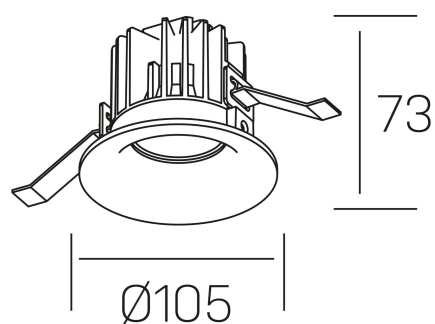

luxo tilt
K50151.01.RF.WH-WH.38.ST.9.30

DETALLES GENERALES

| | |
|-----------------------|---------------------|
| INSTALACIÓN | Recessed with Frame |
| COLOR EXT-INT | Blanco |
| DIRECCIÓN DE LA LUZ | Orientable |
| GRADOS DE BASCULACIÓN | 20º |
| ÁNGULO DEL HAZ DE LUZ | 38º |
| INT-EXT ESTANQUEIDAD | IP32 |
| MATERIAL | Aluminio |
| RESISTENCIA MECÁNICA | IK05 |
| USO | Interior |
| GARANTÍA | 5 años |

DETALLES ELÉCTRICOS

| | |
|----------------------------------|----------------|
| FUENTE DE LUZ | LED |
| POTENCIA | 12W |
| TEMPERATURA DE COLOR | 3000K |
| FLUJO LUMÍNICO | 850 Lm |
| EFICIENCIA LUMÍNICA | 66 Lm/W |
| DIMABLE | Sin regulación |
| DRIVER | Remoto |
| CLASE DE SEGURIDAD | II |
| ÍNDICE DE REPRODUCCIÓN CROMÁTICA | CRI>90 |
| TENSIÓN | 220-240 V |
| CORRIENTE | 300 mA |
| VIDA UTIL | 50.000h |

DIMENSIONES GENERALES

| | |
|-------------------------|--------------------|
| DIMENSIÓN | Ø 105 mm |
| AGUJERO DE CORTE | Ø 95 mm |
| ALTURA | h 73 mm |
| DIMENSIONES DE EMBALAJE | 100 × 100 × 100 mm |
| PESO NETO | 0.28 |