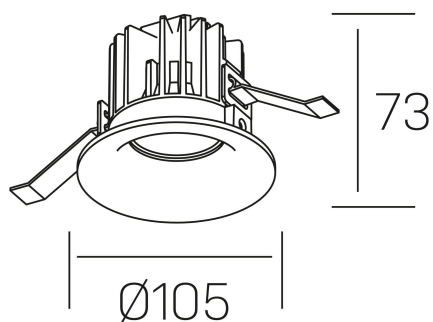

**luxo tilt**  
K50151.01.RF.WH-WH.38.ST.9.27.PC

#### DETALLES GENERALES

INSTALACIÓN	Recessed with Frame
COLOR EXT-INT	Blanco
DIRECCIÓN DE LA LUZ	Orientable
GRADOS DE BASCULACIÓN	20º
ÁNGULO DEL HAZ DE LUZ	38º
INT-EXT ESTANQUEIDAD	IP32
MATERIAL	Aluminio
RESISTENCIA MECÁNICA	IK05
USO	Interior
GARANTÍA	5 años

#### DETALLES ELÉCTRICOS

FUENTE DE LUZ	LED
POTENCIA	12W
TEMPERATURA DE COLOR	2700K
FLUJO LUMÍNICO	810 Lm
EFICIENCIA LUMÍNICA	63 Lm/W
DIMABLE	PHASE CUT
DRIVER	Remoto
CLASE DE SEGURIDAD	II
ÍNDICE DE REPRODUCCIÓN CROMÁTICA	CRI>90
TENSIÓN	220-240 V
CORRIENTE	300 mA
VIDA UTIL	50.000h

#### DIMENSIONES GENERALES

DIMENSIÓN	Ø 105 mm
AGUJERO DE CORTE	Ø 95 mm
ALTURA	h 73 mm
DIMENSIONES DE EMBALAJE	100 × 100 × 100 mm
PESO NETO	0.28

\*Puede haber una reducción máx. del 15% en el dato de los acabados distintos al blanco.