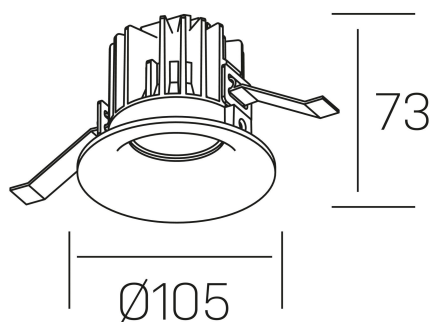

luxo tilt

K50151.01.RF.WH-WH.38.ST.9.27.DA

DETALLES GENERALES

INSTALACIÓN	Recessed with Frame
COLOR EXT-INT	Blanco
DIRECCIÓN DE LA LUZ	Orientable
GRADOS DE BASCULACIÓN	20º
ÁNGULO DEL HAZ DE LUZ	38º
INT-EXT ESTANQUEIDAD	IP32
MATERIAL	Aluminio
RESISTENCIA MECÁNICA	IK05
USO	Interior
GARANTÍA	5 años

DETALLES ELÉCTRICOS

FUENTE DE LUZ	LED
POTENCIA	12W
TEMPERATURA DE COLOR	2700K
FLUJO LUMÍNICO	810 Lm
EFICIENCIA LUMÍNICA	63 Lm/W
DIMABLE	DALI
DRIVER	Remoto
CLASE DE SEGURIDAD	II
ÍNDICE DE REPRODUCCIÓN CROMÁTICA	CRI>90
TENSIÓN	220-240 V
CORRIENTE	300 mA
VIDA UTIL	50.000h

DIMENSIONES GENERALES

DIMENSIÓN	Ø 105 mm
AGUJERO DE CORTE	Ø 95 mm
ALTURA	h 73 mm
DIMENSIONES DE EMBALAJE	100 × 100 × 100 mm
PESO NETO	0.28

*Puede haber una reducción máx. del 15% en el dato de los acabados distintos al blanco.