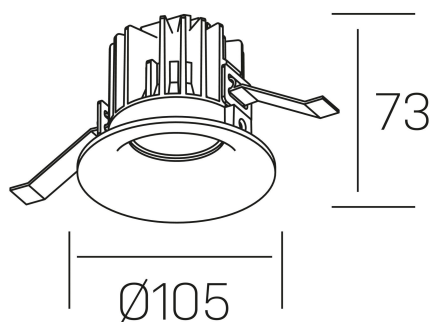

luxo tilt

K50151.01.RF.WH-WH.38.ST.9.27.DA

DETALLES GENERALES

INSTALACIÓN	Recessed with Frame
COLOR EXT-INT	Blanco
DIRECCIÓN DE LA LUZ	Orientable
GRADOS DE BASCULACIÓN	20º
ÁNGULO DEL HAZ DE LUZ	38º
INT-EXT ESTANQUEIDAD	IP32
MATERIAL	Aluminio
RESISTENCIA MECÁNICA	IK05
USO	Interior
GARANTÍA	3 años

DETALLES ELÉCTRICOS

FUENTE DE LUZ	LED
POTENCIA	12W
TEMPERATURA DE COLOR	2700K
FLUJO LUMÍNICO	810 Lm
EFICIENCIA LUMÍNICA	63 Lm/W
DIMABLE	DALI
DRIVER	Remoto
CLASE DE SEGURIDAD	II
ÍNDICE DE REPRODUCCIÓN CROMÁTICA	CRI>90
TENSIÓN	220-240 V
FREQUENCY	50-60 Hz
CORRIENTE	300 mA
VIDA UTIL	35.000h

DIMENSIONES GENERALES

DIMENSIÓN	Ø 105 mm
AGUJERO DE CORTE	Ø 95 mm
ALTURA	h 73 mm
DIMENSIONES DE EMBALAJE	100 × 100 × 100 mm
PESO NETO	0.28

*Puede haber una reducción máx. del 15% en el dato de los acabados distintos al blanco.