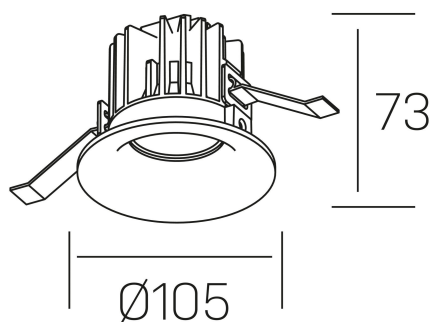

**luxo tilt**  
K50151.01.RF.WH-WH.38.ST.9.27.D1

#### DETALLES GENERALES

INSTALACIÓN	Recessed with Frame
COLOR EXT-INT	Blanco
DIRECCIÓN DE LA LUZ	Orientable
GRADOS DE BASCULACIÓN	20º
ÁNGULO DEL HAZ DE LUZ	38º
INT-EXT ESTANQUEIDAD	IP32
MATERIAL	Aluminio
RESISTENCIA MECÁNICA	IK05
USO	Interior
GARANTÍA	5 años

#### DETALLES ELÉCTRICOS

FUENTE DE LUZ	LED
POTENCIA	12W
TEMPERATURA DE COLOR	2700K
FLUJO LUMÍNICO	810 Lm
EFICIENCIA LUMÍNICA	63 Lm/W
DIMABLE	1.10v
DRIVER	Remoto
CLASE DE SEGURIDAD	II
ÍNDICE DE REPRODUCCIÓN CROMÁTICA	CRI>90
TENSIÓN	220-240 V
CORRIENTE	300 mA
VIDA UTIL	50.000h

#### DIMENSIONES GENERALES

DIMENSIÓN	Ø 105 mm
AGUJERO DE CORTE	Ø 95 mm
ALTURA	h 73 mm
DIMENSIONES DE EMBALAJE	100 × 100 × 100 mm
PESO NETO	0.28

\*Puede haber una reducción máx. del 15% en el dato de los acabados distintos al blanco.