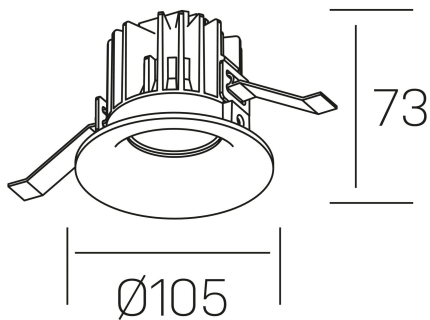

luxo tilt
K50151.01.RF.WH-WH.38.ST.9.27

DETALLES GENERALES

INSTALACIÓN	Recessed with Frame
COLOR EXT-INT	Blanco
DIRECCIÓN DE LA LUZ	Orientable
GRADOS DE BASCULACIÓN	20º
ÁNGULO DEL HAZ DE LUZ	38º
INT-EXT ESTANQUEIDAD	IP32
MATERIAL	Aluminio
RESISTENCIA MECÁNICA	IK05
USO	Interior
GARANTÍA	5 años

DETALLES ELÉCTRICOS

FUENTE DE LUZ	LED
POTENCIA	12W
TEMPERATURA DE COLOR	2700K
FLUJO LUMÍNICO	810 Lm
EFICIENCIA LUMÍNICA	63 Lm/W
DIMABLE	Sin regulación
DRIVER	Remoto
CLASE DE SEGURIDAD	II
ÍNDICE DE REPRODUCCIÓN CROMÁTICA	CRI>90
TENSIÓN	220-240 V
CORRIENTE	300 mA
VIDA UTIL	50.000h

DIMENSIONES GENERALES

DIMENSIÓN	Ø 105 mm
AGUJERO DE CORTE	Ø 95 mm
ALTURA	h 73 mm
DIMENSIONES DE EMBALAJE	100 × 100 × 100 mm
PESO NETO	0.28

*Puede haber una reducción máx. del 15% en el dato de los acabados distintos al blanco.