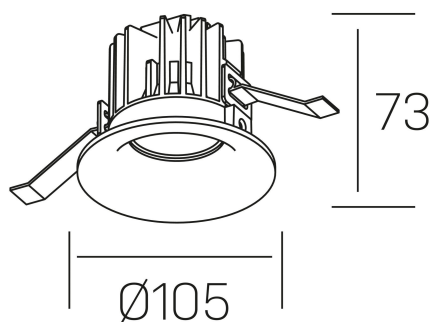

luxo tilt
K50151.01.RF.WH-WH.25.ST.9.40.PC

DETALLES GENERALES

INSTALACIÓN	Recessed with Frame
COLOR EXT-INT	Blanco
DIRECCIÓN DE LA LUZ	Orientable
GRADOS DE BASCULACIÓN	20º
ÁNGULO DEL HAZ DE LUZ	25º
INT-EXT ESTANQUEIDAD	IP32
MATERIAL	Aluminio
RESISTENCIA MECÁNICA	IK05
USO	Interior
GARANTÍA	5 años

DETALLES ELÉCTRICOS

FUENTE DE LUZ	LED
POTENCIA	12W
TEMPERATURA DE COLOR	4000K
FLUJO LUMÍNICO	880 Lm
EFICIENCIA LUMÍNICA	68 Lm/W
DIMABLE	PHASE CUT
DRIVER	Remoto
CLASE DE SEGURIDAD	II
ÍNDICE DE REPRODUCCIÓN CROMÁTICA	CRI>90
TENSIÓN	220-240 V
CORRIENTE	300 mA
VIDA UTIL	50.000h

DIMENSIONES GENERALES

DIMENSIÓN	Ø 105 mm
AGUJERO DE CORTE	Ø 95 mm
ALTURA	h 73 mm
DIMENSIONES DE EMBALAJE	100 × 100 × 100 mm
PESO NETO	0.28

*Puede haber una reducción máx. del 15% en el dato de los acabados distintos al blanco.