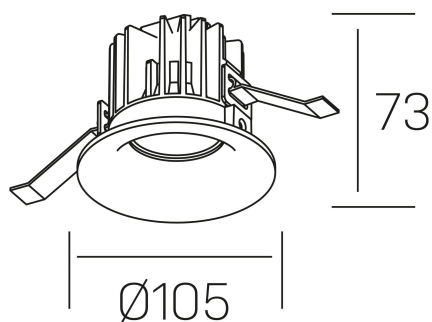

## luxo tilt

K50151.01.RF.WH-WH.25.ST.9.40.DA

### DETALLES GENERALES

|                       |                     |
|-----------------------|---------------------|
| INSTALACIÓN           | Recessed with Frame |
| COLOR EXT-INT         | Blanco              |
| DIRECCIÓN DE LA LUZ   | Orientable          |
| GRADOS DE BASCULACIÓN | 20º                 |
| ÁNGULO DEL HAZ DE LUZ | 25º                 |
| INT-EXT ESTANQUEIDAD  | IP32                |
| MATERIAL              | Aluminio            |
| RESISTENCIA MECÁNICA  | IK05                |
| USO                   | Interior            |
| GARANTÍA              | 3 años              |

### DETALLES ELÉCTRICOS

|                                  |           |
|----------------------------------|-----------|
| FUENTE DE LUZ                    | LED       |
| POTENCIA                         | 12W       |
| TEMPERATURA DE COLOR             | 4000K     |
| FLUJO LUMÍNICO                   | 880 Lm    |
| EFICIENCIA LUMÍNICA              | 68 Lm/W   |
| DIMABLE                          | DALI      |
| DRIVER                           | Remoto    |
| CLASE DE SEGURIDAD               | II        |
| ÍNDICE DE REPRODUCCIÓN CROMÁTICA | CRI>90    |
| TENSIÓN                          | 220-240 V |
| FREQUENCY                        | 50-60 Hz  |
| CORRIENTE                        | 300 mA    |
| VIDA UTIL                        | 35.000h   |

### DIMENSIONES GENERALES

|                         |                    |
|-------------------------|--------------------|
| DIMENSIÓN               | Ø 105 mm           |
| AGUJERO DE CORTE        | Ø 95 mm            |
| ALTURA                  | h 73 mm            |
| DIMENSIONES DE EMBALAJE | 100 × 100 × 100 mm |
| PESO NETO               | 0.28               |