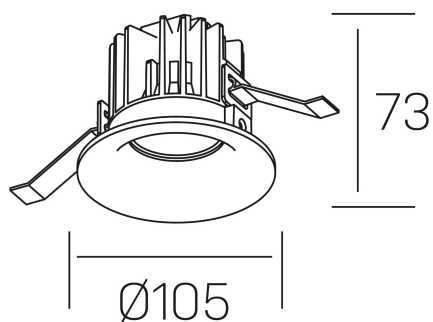

luxo tilt
K50151.01.RF.WH-WH.25.ST.9.40.D1

DETALLES GENERALES

INSTALACIÓN	Recessed with Frame
COLOR EXT-INT	Blanco
DIRECCIÓN DE LA LUZ	Orientable
GRADOS DE BASCULACIÓN	20º
ÁNGULO DEL HAZ DE LUZ	25º
INT-EXT ESTANQUEIDAD	IP32
MATERIAL	Aluminio
RESISTENCIA MECÁNICA	IK05
USO	Interior
GARANTÍA	5 años

DETALLES ELÉCTRICOS

FUENTE DE LUZ	LED
POTENCIA	12W
TEMPERATURA DE COLOR	4000K
FLUJO LUMÍNICO	880 Lm
EFICIENCIA LUMÍNICA	68 Lm/W
DIMABLE	1.10v
DRIVER	Remoto
CLASE DE SEGURIDAD	II
ÍNDICE DE REPRODUCCIÓN CROMÁTICA	CRI>90
TENSIÓN	220-240 V
CORRIENTE	300 mA
VIDA UTIL	50.000h

DIMENSIONES GENERALES

DIMENSIÓN	Ø 105 mm
AGUJERO DE CORTE	Ø 95 mm
ALTURA	h 73 mm
DIMENSIONES DE EMBALAJE	100 × 100 × 100 mm
PESO NETO	0.28

*Puede haber una reducción máx. del 15% en el dato de los acabados distintos al blanco.