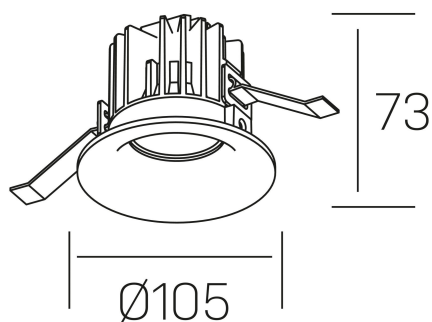

luxo tilt

K50151.01.RF.WH-WH.25.ST.9.40.D1

DETALLES GENERALES

INSTALACIÓN	Recessed with Frame
COLOR EXT-INT	Blanco
DIRECCIÓN DE LA LUZ	Orientable
GRADOS DE BASCULACIÓN	20º
ÁNGULO DEL HAZ DE LUZ	25º
INT-EXT ESTANQUEIDAD	IP32
MATERIAL	Aluminio
RESISTENCIA MECÁNICA	IK05
USO	Interior
GARANTÍA	3 años

DETALLES ELÉCTRICOS

FUENTE DE LUZ	LED
POTENCIA	12W
TEMPERATURA DE COLOR	4000K
FLUJO LUMÍNICO	880 Lm
EFICIENCIA LUMÍNICA	68 Lm/W
DIMABLE	1.10v
DRIVER	Remoto
CLASE DE SEGURIDAD	II
ÍNDICE DE REPRODUCCIÓN CROMÁTICA	CRI>90
TENSIÓN	220-240 V
FREQUENCY	50-60 Hz
CORRIENTE	300 mA
VIDA UTIL	35.000h

DIMENSIONES GENERALES

DIMENSIÓN	Ø 105 mm
AGUJERO DE CORTE	Ø 95 mm
ALTURA	h 73 mm
DIMENSIONES DE EMBALAJE	100 × 100 × 100 mm
PESO NETO	0.28

*Puede haber una reducción máx. del 15% en el dato de los acabados distintos al blanco.